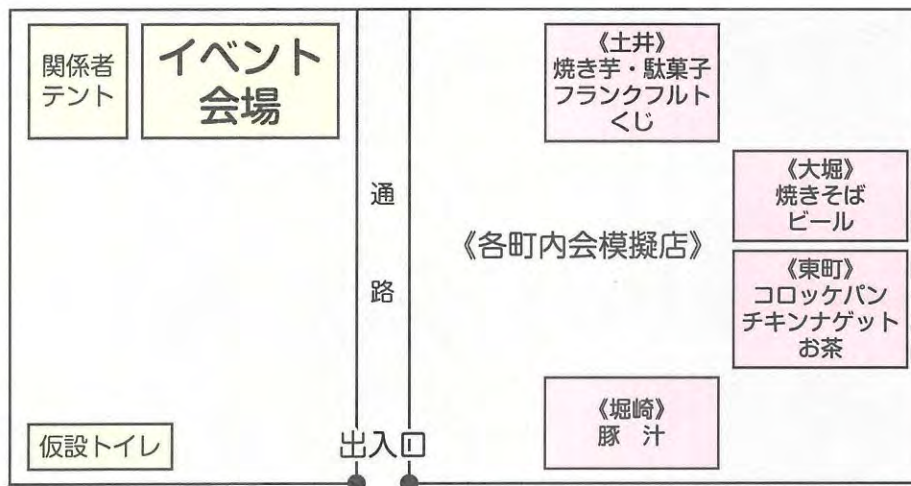

本丸広場
イベントプログラム
小机市民の森
「武者出陣式 他」
10:20～13:00
パレードについては最後のページに掲載

模擬店
《宿根》おにぎり・パン・飲み物
《スポ進》綿あめ

小机城址太鼓…………… 10:20～
歌「小机城を想う」…………… 10:40～
〔ソプラノ歌手 畑 真由美〕
オープニングセレモニー…………… 10:50～
「武者」出陣式・撮影会 …… 11:00～
岸根高校吹奏楽部演奏…………… 11:50～
剣舞〔凌雲会〕…………… 12:15～
歴史を知って〇×クイズ…………… 12:35～
☆当日の都合により内容が変更になる場合があります。

イベント
会場案内図
金剛寺会場

模擬店
10:00～13:00
城郷中学校吹奏楽部演奏
……10:30～(約15分間)

☆設営当日現地に合わせて変更する場合があります。

歴史を知って〇×クイズ
～賞品をゲットしよう～
開催場所・時間 本丸広場 12時35分～13時

クイズ正解者
小机城特製
菓子セット贈呈
勝ち残り**30**名
敗者復活**30**名

小机城ガイド
受付 本丸広場 時間 10時・11時

小机城ジオラマ資料の展示
受付 小机城址下 時間 9時～13時

Shin Yokohama GRACE HOTEL
新横浜グレイスホテル
新横浜駅 徒歩1分 Tel: 045-474-5111
宴会・ウエディング・宿泊・レストラン

あなたの街に、あなたのそばに、JA横浜
身近な暮らしのパートナーとしてお役立て下さい。

JA横浜 小机支店 横浜市港北区小机町971-1
TEL 045(471)8981

Fill up Life with Electric Way
ナトリ電設株式会社
Since 1969
緑区東本郷 5-3-1 ☎045-473-0991

包装資材・事務用品(事務用品は定価の25%引)
PACKAGE MASAYA 包装のまさや
TEL 045-473-5191 ホームページ <http://www.pcg-masaya.co.jp>

順不同