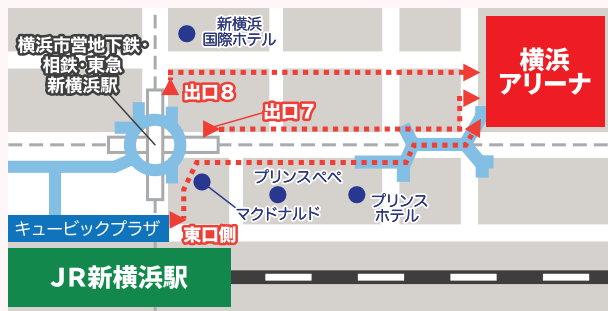

★タマリ席：横浜アリーナ場所記念座布団付き
 *車イス席：2名分うち付添1名
 ◆こども券：小学生以下

※車イス席券は2枚単位での販売です。
 ※センター内(1階)は土足厳禁です。ご来場時はスリッパをご持参ください。
 ※タマリSS席の未就学児童入場はできません。
 ※1階席(タマリSS席以外)は幼児を含めすべての入場者に座席が必要です(膝上観戦不可)。
 ※2階席は4歳未満は無料です(膝上観戦可)。ただしお席が必要な場合は有料です。また、イスA席・イスB席は子ども料金(小学生以下)の設定があります。
 ※2階席の券ではセンター内(1階)にはご入場いただけません。

<相撲土産例>★お土産の種類や、パスポート・ハンド&ネイルクリームの色は選べません。

※上記セットは予約販売のみとなります。当日会場でのセット販売はありません。
 ※お土産・お弁当セット券、お弁当セット券のみでの入場はできません。

(別途座席券をお買い求めください)
 ※当日 10:30~15:00 までに会場内引換所にてお引換ください。
 ※写真はサンプルです。実際のものとは異なる場合がございます。

会場では上記のほかにもグッズ販売を行います!

※会場では現金のみでのお取扱いになりますのでご了承ください。

アクセス

【会場】横浜アリーナ

- 〒222-0033 神奈川県横浜市港北区新横浜 3-10
- 横浜市営地下鉄ブルーライン「新横浜駅」出口7・出口8より徒歩4分
 - 相鉄新横浜線「新横浜駅」出口7・出口8より徒歩4分
 - 東急新横浜線「新横浜駅」出口7・出口8より徒歩4分
 - JR横浜線「新横浜駅」北口より徒歩5分
 - JR東海道新幹線「新横浜駅」東口より徒歩5分

※当日は公共交通機関にてご来場いただきますようお願いいたします。
 会場にご来場様用の駐車場はございません。

座席券・各セットのお買い求めは

好評販売中!!

- tvkチケットカウンター 《WEB》 <https://tkv-ticket.jp/> 《電話》 0570-003-117 (平日 10:00~15:00)
- チケットぴあ【Pコード：860-981】 《WEB》 <https://w.pia.jp/t/sumo-yokoari/> 《店舗》セブン-イレブン店内「マルチコピー機」
- ローソンチケット【Lコード：34180】 《WEB》 <https://l-tike.com/sports/> 《店舗》ローソン、ミニストップ店内「Loppi」
- e+ (イープラス) 《WEB》 <https://eplus.jp/sumo-yokohama/> 《店舗》ファミリーマート店内「マルチコピー機」
- 大相撲巡業チケット事務局 《オペレーター電話受付》0570-05-3366 (10:00~17:00)