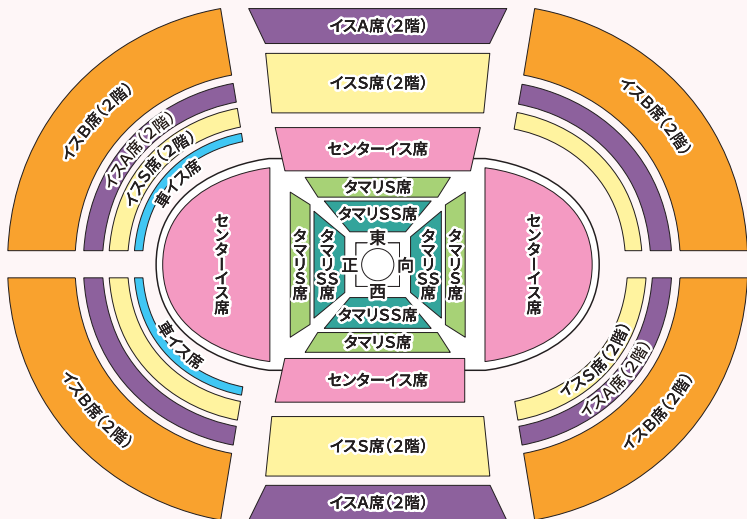

★タマリ席：横浜アリーナ場所記念座布団付き

*車イス席：2名分うち付添1名

◆子ども券：小学生以下

お土産 お弁当 セット	横綱セット	6,000円	スー女セット	4,000円
	大関セット	4,000円	お弁当セット	2,500円

※お土産・お弁当セットは予約販売のみとなります。当日会場でのセット販売はありません。

チケット・各セットのお求めは

チケット好評販売中!!

セブンイレブン、ローソン、ファミリーマートなどの
コンビニでお買い求めいただけます!

- tvkチケットカウンター
- チケットぴあ【Pコード:860-981】
- ローソンチケット【Lコード:34180】
- e+(イープラス) ● 大相撲巡業チケット事務局

大相撲巡業チケット事務局

☎ 0570-05-3366 (10:00~17:00)

※車イス席をご利用の方は、大相撲巡業チケット事務局
☎0570-05-3366 (10:00~17:00) までお申込みください。

詳しくは公式HPをご覧ください!
大相撲横浜アリーナ場所公式HP

主催：(株)横浜アリーナ、(株)テレビ神奈川、ランドマークエンターテイメント(株) 特別協賛：株式会社ビックカメラ
協力：新横浜町内会 後援：横浜市、公益財団法人横浜市スポーツ協会、神奈川新聞社、FMヨコハマ

座席券 (消費税込)

1階	タマリSS席	16,500円(1名分)★
	タマリS席	15,500円(1名分)★
	センターイス席	12,000円(1名分)
	車イス席	20,000円(2名分)*
2階	イスS席(2階)	10,000円(1名分)
	イスA席(2階)大人券	7,000円(1名分)
	イスA席(2階)こども券	4,000円(1名分)◆
	イスB席(2階)大人券	4,000円(1名分)
	イスB席(2階)こども券	2,000円(1名分)◆

★タマリ席：横浜アリーナ場所記念座布団付き
 *車イス席：2名分うち付添1名
 ◆こども券：小学生以下

※車イス席券は2枚単位での販売です。
 ※センター内(1階)は土足厳禁です。ご来場時はスリッパをご持参ください。
 ※タマリSS席の未就学児童入場はできません。
 ※1階席(タマリSS席以外)は幼児を含めすべての入場者に座席が必要です(膝上観戦不可)。
 ※2階席は4歳未満は無料です(膝上観戦可)。ただしお席が必要な場合は有料です。また、イスA席・イスB席は子ども料金(小学生以下)の設定があります。
 ※2階席の券ではセンター内(1階)にはご入場いただけません。