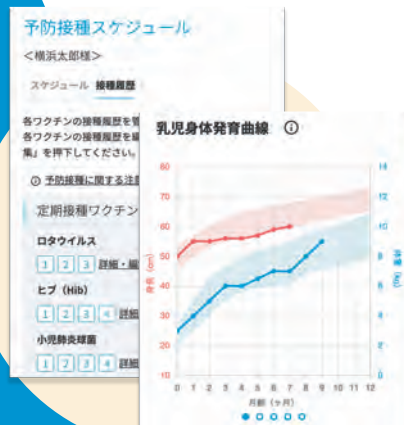

オンラインで申請がいつでも簡単に！

平日の日中以外でも申請できます

「パマトコ」について

横浜市は、子育てに必要なことをひとつに集約した「パマトコ」をつくりました。スマートフォンを通じて、子育てに関する手続きの申請・情報取得・サービスなどがご利用できます。これまでの負担を軽減することで、皆様がゆとりをもち、安心して横浜市で子どもを産み育てられる環境を実現します。

あなただけの子育てツールに

アカウント登録すると、各種マイページ機能、オンライン手続きや予約などをご利用いただけます。さらに、子育てサポート、お役立ち情報などがチェックできるほか、本人情報や家族情報、興味・関心事をご登録いただくと、子どもの年齢等に応じた検診や予防接種、居住区や近隣のイベント情報などが届きます。

お子さんの年齢にあわせた情報が届く！

必要な手続きや子育て関連のイベント情報が届きます

「パマトコ」に込めた思い

「ヨコハマ」の“ハマ”を「パパ」と「ママ」にかけ、パパ、ママ、と、コ（子ども）を表しました。親も子どももトコトコとスムーズに子育てできるまち、横浜という思い。そして、子育てを通じてパパ、ママ、子どものできるこゝが増えるように「パマトコ」も皆様と一緒に成長したいと願っています。

電子母子健康手帳で育児情報を管理！