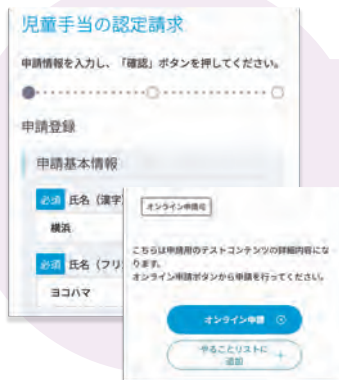

※掲載している画面は、実際の画面と異なる可能性がありますので、ご了承ください。

ここをクリック

横浜市子育て応援サイト・アプリ

パマトコ

YOKOHAMA

横浜の子育てに必要なことがひとつに！

Web版はじまります！

ご意見、ご要望募集！

今秋リリースするアプリ版や今後の改修で、
皆様の声をかたちにします。

明日をひらく都市
OPEN X PIONEER
横浜市

横浜市子育て応援サイト・アプリ

パマトコ

こどもが育つたび、ここに住んでよかった。と、思えるまち。“できる”が“ふえる”横浜市。パパ、ママ、と、こどもたち。ヨコハマで、トコトコと。

「パマトコ」でできること

子育ては、多くの喜びがある一方で、手続きや届出などやらないといけないことも多く、また外出先での急な対応やさまざまな悩みもあります。「パマトコ」では、そんな子育て中のパパとママをサポートする機能をご用意しました。

オンラインで申請がいつでも簡単に！

平日の日中以外でも申請できます

「パマトコ」について

横浜市は、子育てに必要なことをひとつに集約した「パマトコ」をつくりました。スマートフォンを通じて、子育てに関する手続きの申請・情報取得・サービスなどがご利用できます。これまでの負担を軽減することで、皆様がゆとりをもち、安心して横浜市で子どもを産み育てられる環境を実現します。

あなただけの子育てツールに

アカウント登録すると、各種マイページ機能、オンライン手続きや予約などをご利用いただけます。さらに、子育てサポート、お役立ち情報などがチェックできるほか、本人情報や家族情報、興味・関心事をご登録いただくと、子どもの年齢等に応じた検診や予防接種、居住区や近隣のイベント情報などが届きます。