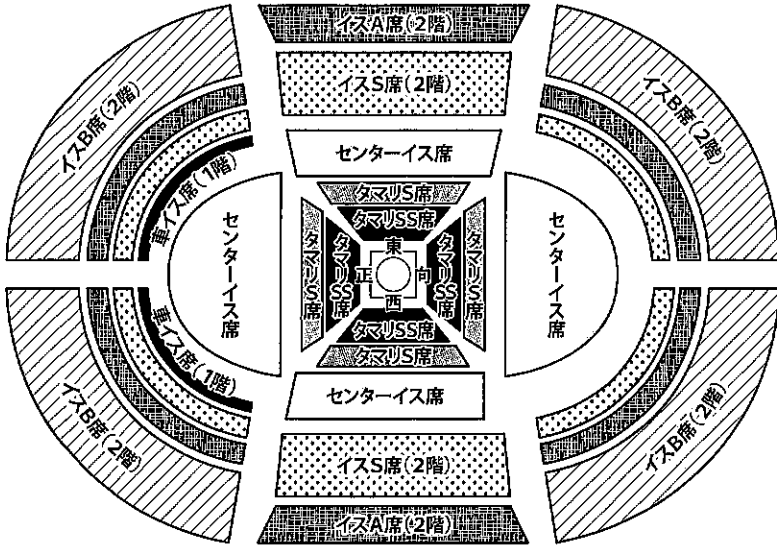

チケット料金

1階	タマリSS席 …… 14,500円 (1名分)★
	タマリS席 …… 14,000円 (1名分)★
	センターイス席 … 10,000円 (1名分)
	車イス席 …… 18,000円 (2名分)*
2階	イズS席 (2階) … 9,000円 (1名分)
	イズA席 (2階) … 6,000円 (1名分)
	イズB席 (2階) … 3,000円 (1名分)

★タマリ席 記念座布団付き
*車イス席 2名分うち付添1名