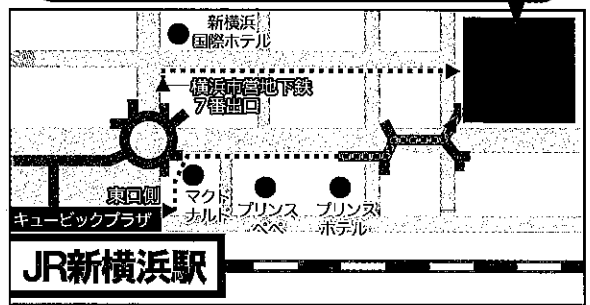

アクセス

横浜アリーナ 横浜市港北区新横浜3丁目10番地

- ・横浜市営地下鉄ブルーライン「新横浜駅」7番出入口より徒歩4分
- ・JR新幹線「新横浜駅」東口より徒歩5分 ・JR横浜線「新横浜駅」北口より徒歩5分
- ※当日は公共交通機関にてご来場いただきますようお願いいたします。会場にご来場様用の駐車場はございません。

チケット・各セットのお買い求めは

- ■tvkチケットカウンター 《WEB》<https://tvk-ticket.jp/> 《オペレーター電話受付》0570-003-117 (平日 10:00~15:00)
- ■チケットぴあ【Pコード:854-023】《WEB》<https://w.pia.jp/t/sumo-yokoari/> 《店舗》セブン-イレブン店内「マルチコピー機」
- ■ローソンチケット【Lコード:33384】《WEB》<https://l-tike.com/sumo/> 《店舗》ローソン、ミニストップ店内「Loppi」
- ■e+(イープラス) 《WEB》<https://eplus.jp/sumou-yokohama/> 《店舗》ファミリーマート店内「マルチコピー機」
- ■大相撲巡業受付 《オペレーター電話受付》0570-05-3366 (10:00~17:00)

※車イス席をご利用の方 大相撲巡業受付《電話》0570-05-3366 (10:00~17:00) までお申し込みください。

好評発売中!

ご来場時のお願い

●ご入場の際に検温を実施し、37.5度以上の発熱を感じた場合は入場をお断りさせていただく場合がございます。●入場券の半券に、ご連絡先を記入いただくスペースがございます。当日は予めご連絡先をご記入の上、ご来場ください。●会場内では不織布製のマスクを必ず着用いただき、大声での声援はご遠慮ください。また館内各所での手指消毒にご協力ください。●会場内での飲食は「黙食」をお願いいたします。また飲食については場所や時間を指定させていただく場合もございます。●アルコール類の持ち込みは禁止とさせていただきます。●打ち出し(終了)後は、退場時の密集・密接を防ぐため、エリアごと順番に退場のご案内を行います。ご協力をお願いいたします。
※新型コロナウイルス感染拡大状況により、上記内容は変更になる場合がございます。