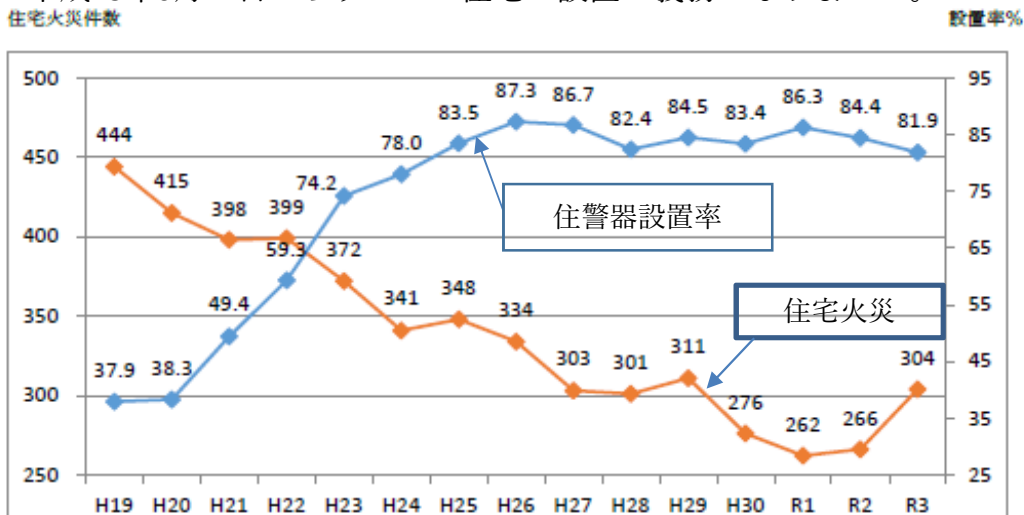

救急情報

令和4年5月17日(火)現在

港北区内救急状況			
年 別	令和4年	令和3年	増△減
件 数	6,697	5,645	1,052
急 病	4,778	3,873	905
一般負傷	1,209	1,010	199
交通事故	215	243	△ 28
その他	495	519	△ 24

横浜市内救急状況			
年 別	令和4年	令和3年	増△減
件 数	85,755	71,136	14,619
急 病	60,204	48,496	11,708
一般負傷	15,757	13,079	2,678
交通事故	3,124	3,166	△ 42
その他	6,670	6,395	275

行政区別救急状況			
年 別	令和4年	令和3年	増△減
鶴見	6,322	5,188	1,134
神奈川	5,232	4,482	750
西	3,460	2,656	804
中	6,110	5,383	727
南	5,440	4,546	894
港南	5,113	4,113	1,000
保土ヶ谷	4,802	4,052	750
旭	5,705	4,859	846
磯子	3,953	3,239	714
金沢	4,615	4,010	605
港北	6,697	5,645	1,052
緑	3,827	3,207	620
青葉	5,246	4,262	984
都筑	3,679	2,827	852
戸塚	6,175	5,221	954
栄	2,751	2,221	530
泉	3,666	2,819	847
瀬谷	2,944	2,384	560
市外	16	22	△ 6

救える命を救いたい！
考えてみましょう…救急車の利用

※本年数値は速報のため、変更することがあります。

住宅用火災警報を点検、交換しましょう！

住宅用火災警報器は10年が交換の目安です。

平成23年6月1日からすべての住宅に設置が義務となりました。

住宅用火災警報の設置率と住宅火災の発生件数の推移

2022年度全国統一防火標語

お出かけは マスク戸締り 火の用心