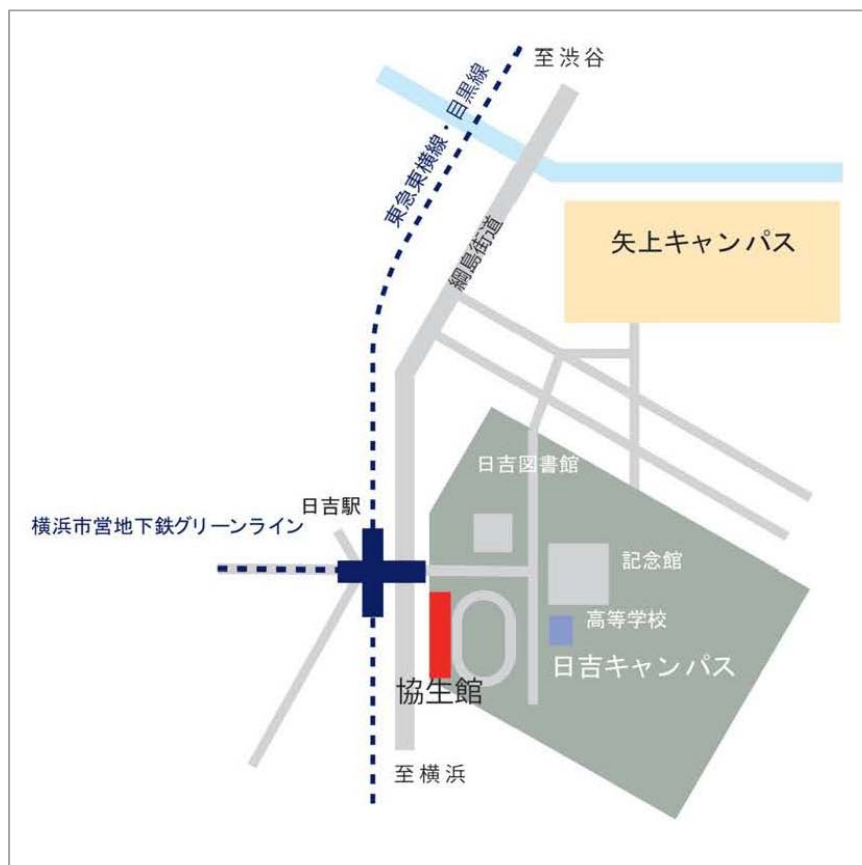

【協生館について】

<コンセプト>

協生館は、「協力して生きる力」を育む場として平成20（2008）年8月に完成しました。

3つの大学院のほか、健康・スポーツ・文化・実業など、新しい活動の場を創造し、学生・教職員をはじめ地域の方々や世代を超えたさまざまな人々が集い、交流し、連携を実現していく場です。下記「5つのコンセプト」に基づく施設があります。

【アクセスマップ】

東急東横線・東急目黒線・横浜市営地下鉄
グリーンライン日吉駅から、徒歩1分

「5つのコンセプト」

- ・文化・教養を高める場
- ・社会・地域連携を実践する場
- ・新しい大学院の展開・連携の場
- ・スポーツ・健康・医療環境の充実の場
- ・インキュベーション展開の場

(提供：慶應義塾広報室)