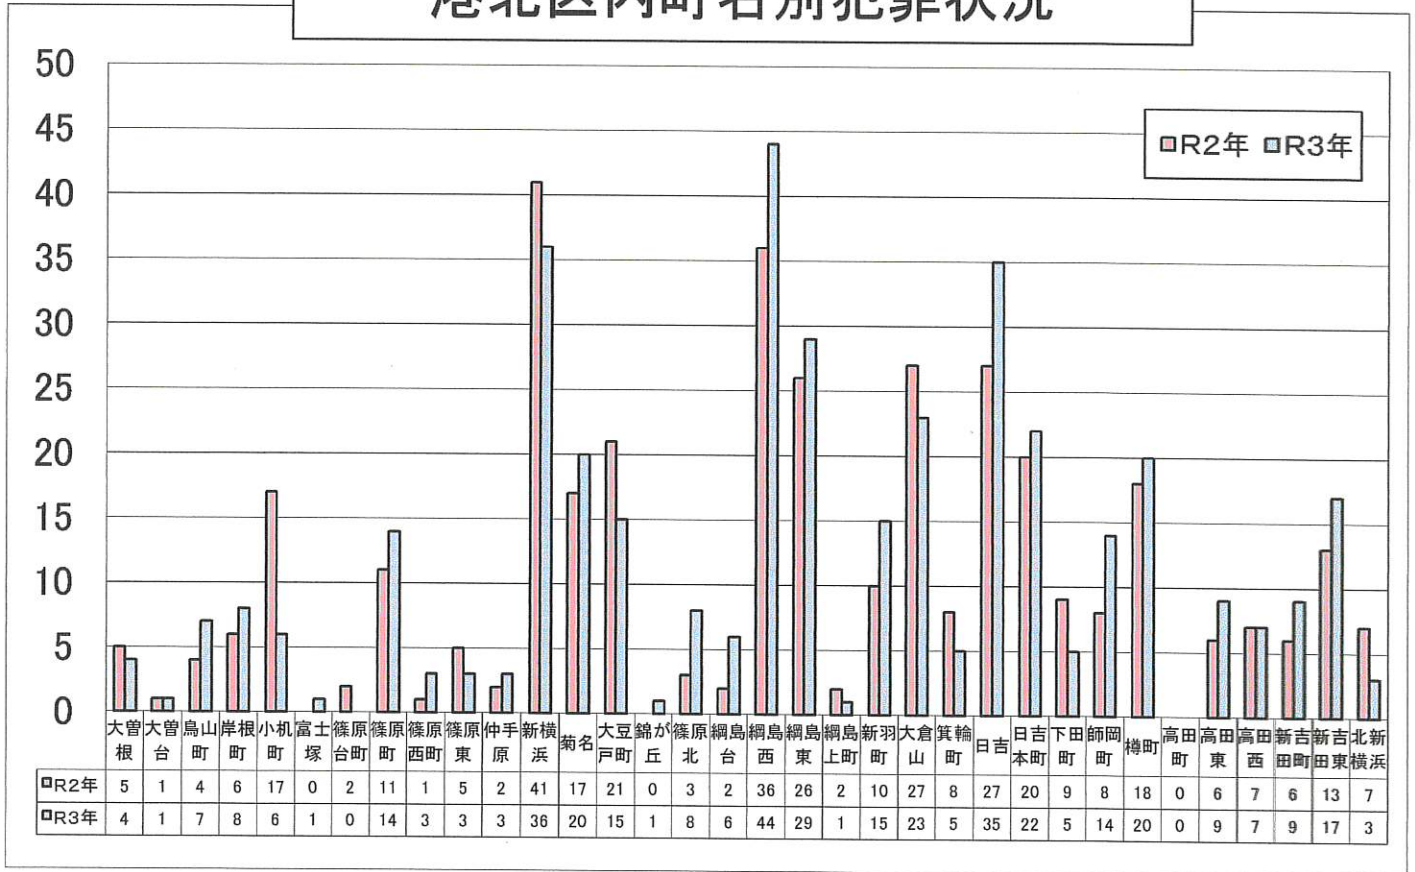

4月末 総件数	R2	368	件
	R3	394	件

港北区内町名別犯罪状況