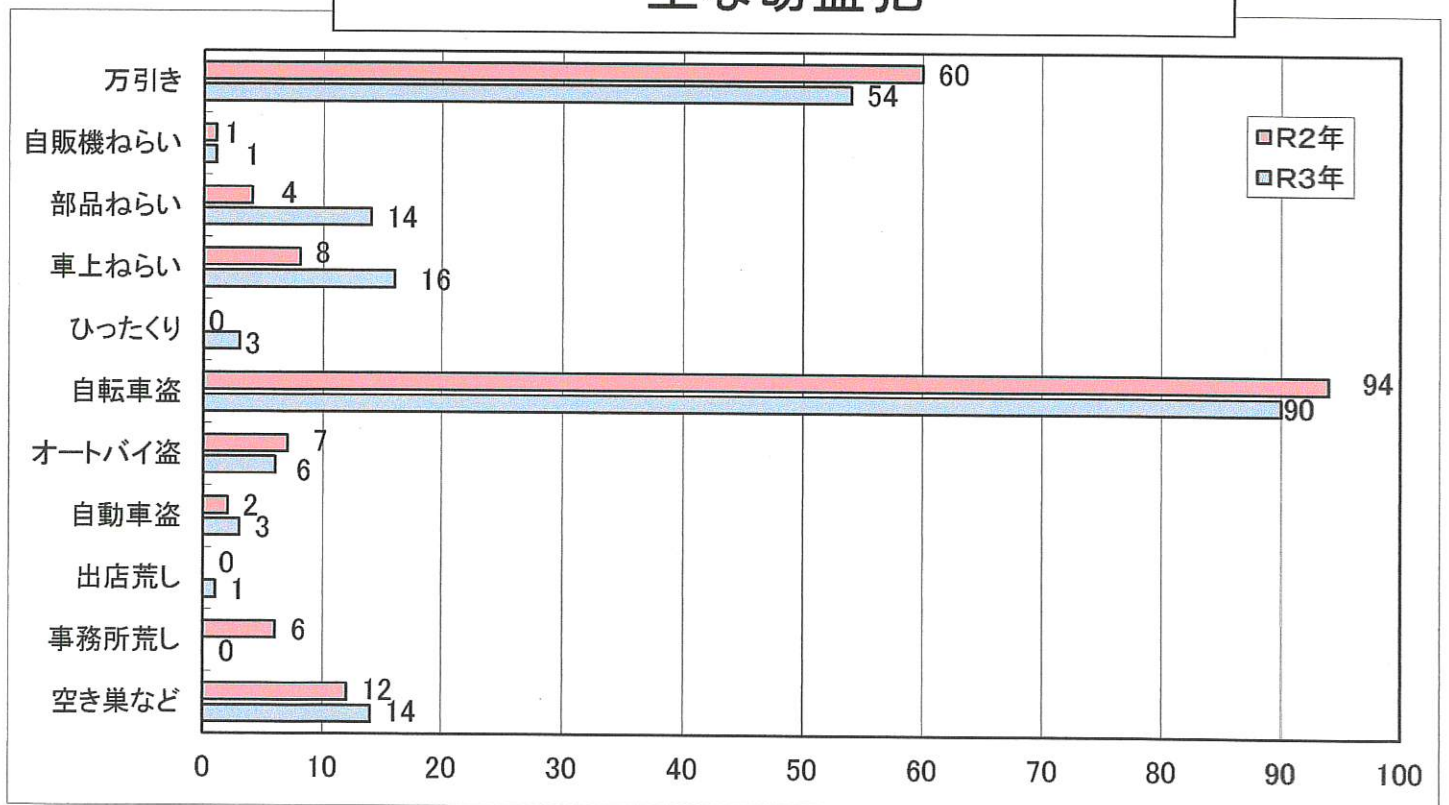

主な窃盗犯

※空き巣などは、空き巣、忍込み、居空きの合計