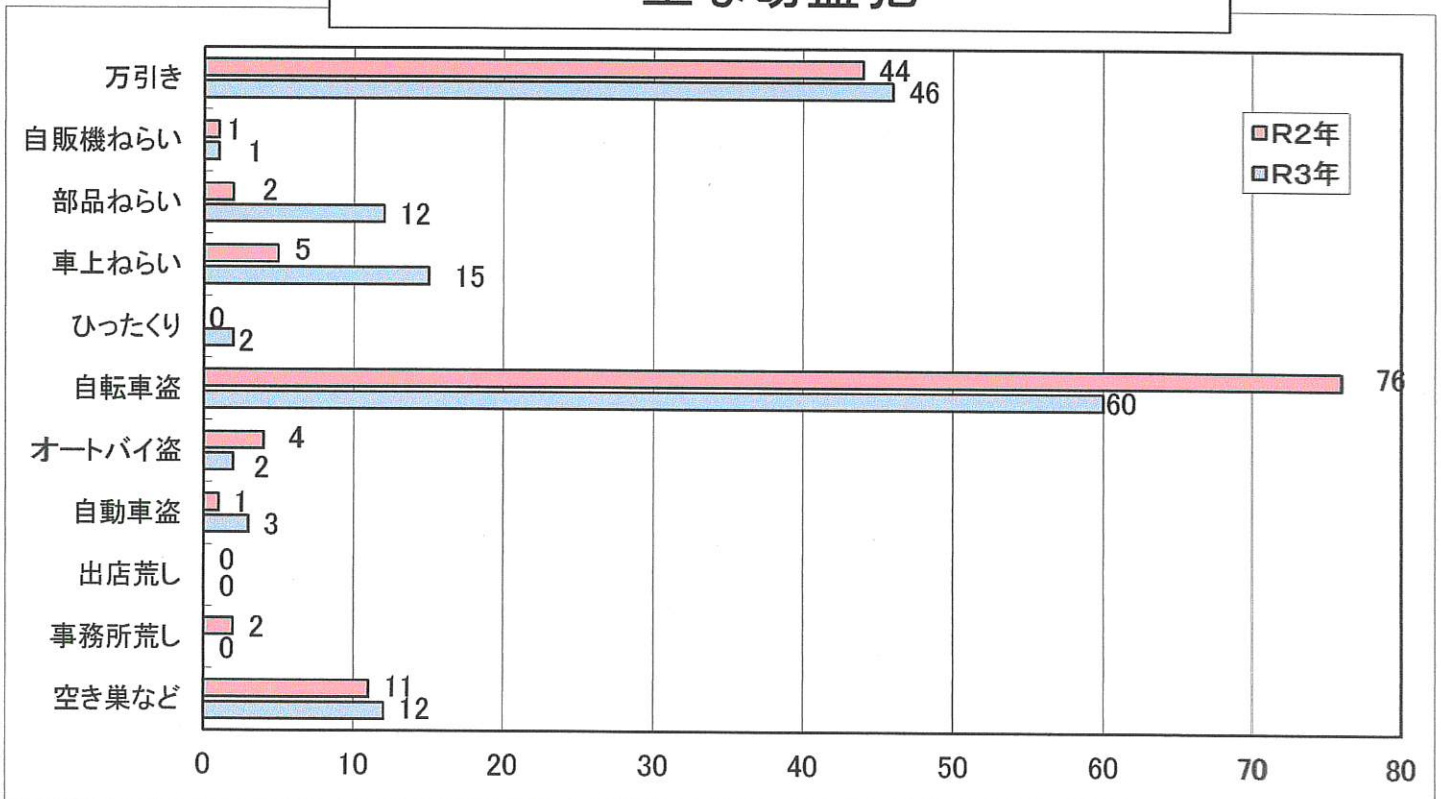

主な窃盗犯

※空き巣などは、空き巣、忍込み、居空きの合計