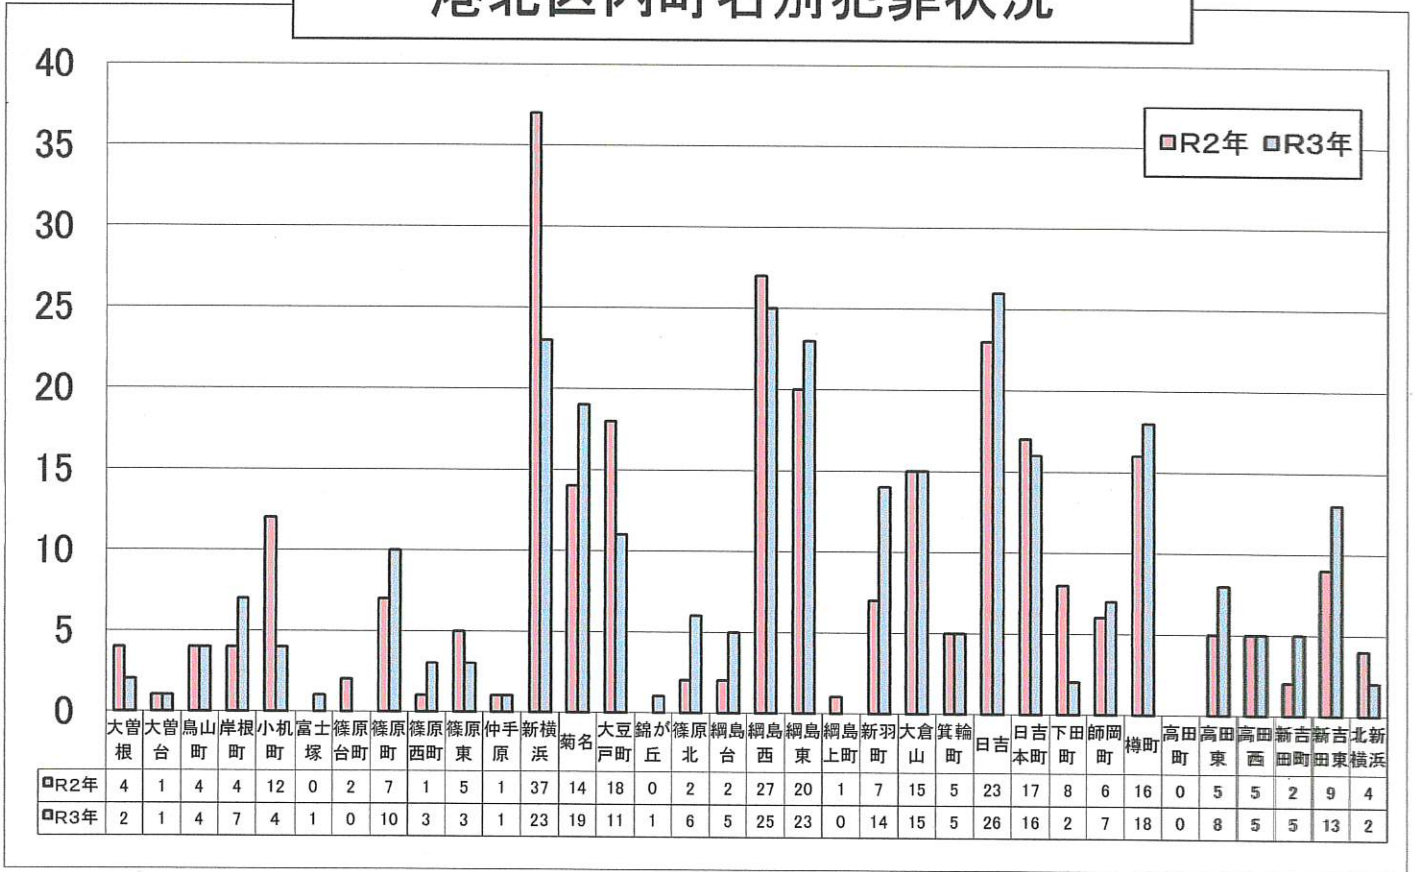

3月末 総件数	R2	284	件
	R3	285	件

港北区内町名別犯罪状況