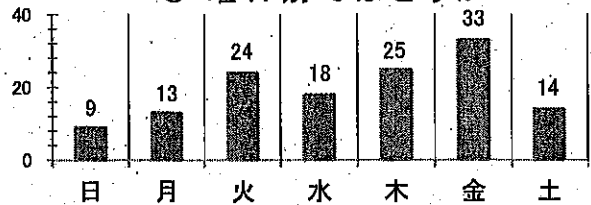

交通事故概要

2019年3月末現在

港北警察署

県内の交通事故

	発生件数	死者数	負傷者数
平成31年	5,824	30	6,770
平成30年	6,492	37	7,703
増減	-668	-7	-933
増減率	-10.3%	-18.9%	-12.1%

港北区内の交通事故発生状況

	発生件数	死者数	重傷	軽傷	負傷者数
平成31年	136	0	9	147	156
平成30年	180	0	6	196	202
増減	-44	±0	+3	-49	-46
増減率	-24.4%	-	+50.0%	-25.0%	-22.8%

<< 区内の交通事故発生状況 >>

◎ 曜日別ではどうか