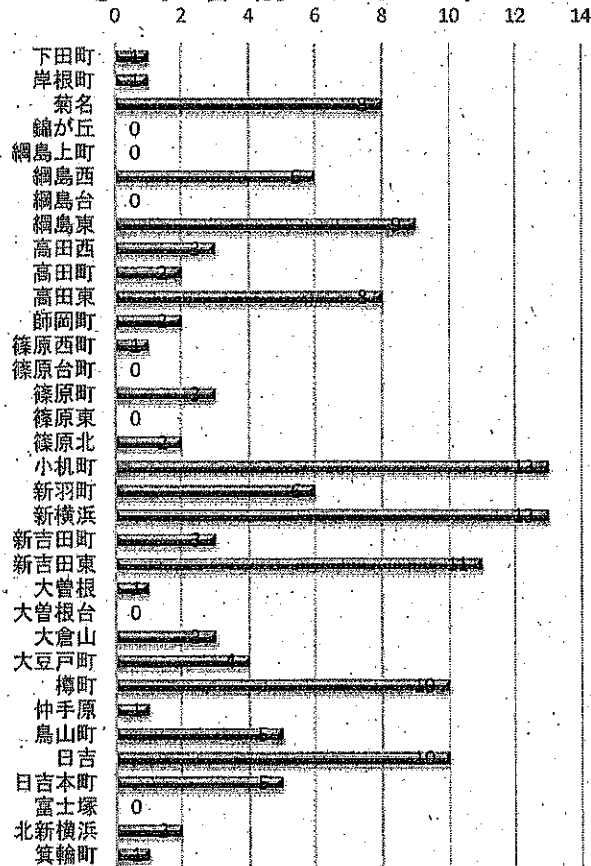

## 港北区内の交通事故発生状況

|       | 発生件数   | 死者数 | 重傷     | 軽傷     | 負傷者数   |
|-------|--------|-----|--------|--------|--------|
| 平成31年 | 136    | 0   | 9      | 147    | 156    |
| 平成30年 | 180    | 0   | 6      | 196    | 202    |
| 増減    | -44    | ±0  | +3     | -49    | -46    |
| 増減率   | -24.4% | -   | +50.0% | -25.0% | -22.8% |

## << 区内の交通事故発生状況 >>

◎ 月別ではどうか

◎ 曜日別ではどうか

◎ 時間別ではどうか

◎ 年代別ではどうか

◎ 町名別ではどうか

◎ 発生形態ではどうか

◎ 主要道路別ではどうか