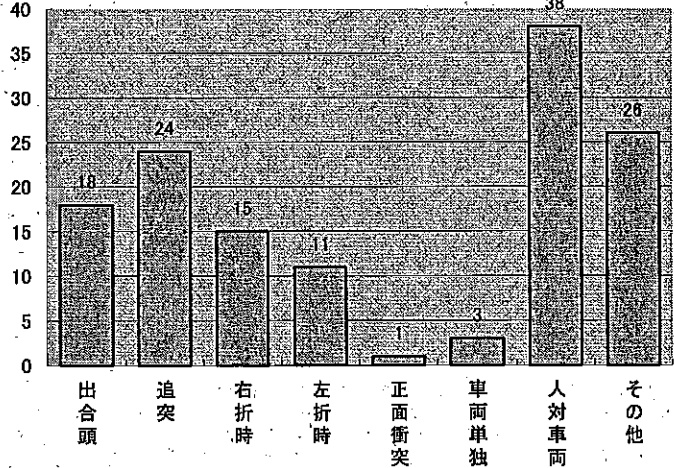

## 港北区内の交通事故発生状況

|       | 発生件数   | 死者数 | 重傷     | 軽傷     | 負傷者数   |
|-------|--------|-----|--------|--------|--------|
| 平成31年 | 136    | 0   | 9      | 147    | 156    |
| 平成30年 | 180    | 0   | 6      | 196    | 202    |
| 増減    | -44    | ±0  | +3     | -49    | -46    |
| 増減率   | -24.4% | -   | +50.0% | -25.0% | -22.8% |

## << 区内の交通事故発生状況 >>

◎ 月別ではどうか

◎ 曜日別ではどうか

◎ 時間別ではどうか

◎ 年代別ではどうか

◎ 町名別ではどうか

◎ 発生形態ではどうか

◎ 主要道路別ではどうか