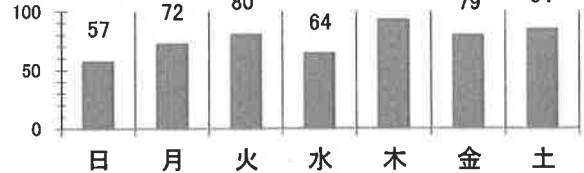

交通事故概要

平成30年9月末現在

港北警察署

県内の交通事故

	発生件数	死者数	負傷者数
平成30年	19,261	111	22,941
平成29年	20,927	96	24,835
増減	-1,666	15	-1,894
増減率	-8.0%	+15.6%	-7.6%

	発生件数	死者数	重傷	軽傷	負傷者数
平成30年	528	2	14	585	599
平成29年	639	2	18	711	729
増減	-111	±0	-4	-126	-130
増減率	-17.4%	±0%	-22.2%	-17.7%	-17.8%

<< 区内の交通事故発生状況 >>

◎ 曜日別ではどうか