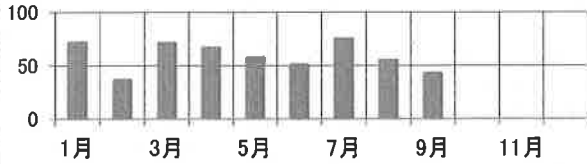

交通事故概要

平成30年9月末現在

港北警察署

県内の交通事故

	発生件数	死者数	負傷者数
平成30年	19,261	111	22,941
平成29年	20,927	96	24,835
増減	-1,666	15	-1,894
増減率	-8.0%	+15.6%	-7.6%

	発生件数	死者数	重傷	軽傷	負傷者数
平成30年	528	2	14	585	599
平成29年	639	2	18	711	729
増減	-111	±0	-4	-126	-130
増減率	-17.4%	±0%	-22.2%	-17.7%	-17.8%

<< 区内の交通事故発生状況 >>

◎ 月別ではどうか