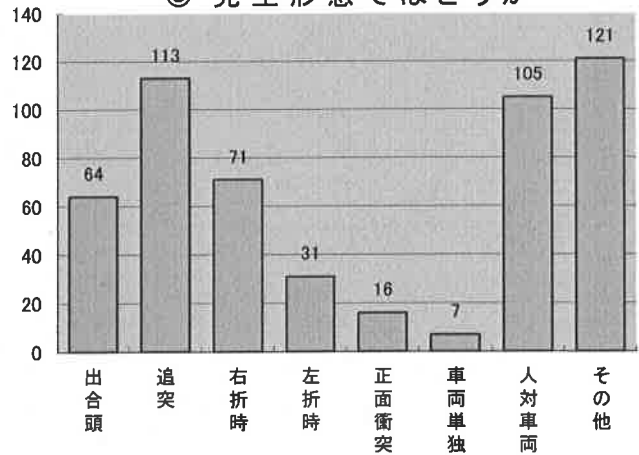

# 交通事故概要

平成30年9月末現在

港北警察署

県内の交通事故

	発生件数	死者数	負傷者数
平成30年	19,261	111	22,941
平成29年	20,927	96	24,835
増減	-1,666	15	-1,894
増減率	-8.0%	+15.6%	-7.6%

港北区内の交通事故発生状況

	発生件数	死者数	重傷	軽傷	負傷者数
平成30年	528	2	14	585	599
平成29年	639	2	18	711	729
増減	-111	±0	-4	-126	-130
増減率	-17.4%	±0%	-22.2%	-17.7%	-17.8%

## << 区内の交通事故発生状況 >>

◎ 月別ではどうか

◎ 曜日別ではどうか

◎ 時間別ではどうか

◎ 年代別ではどうか

◎ 町名別ではどうか

◎ 発生形態ではどうか

◎ 主要道路別ではどうか