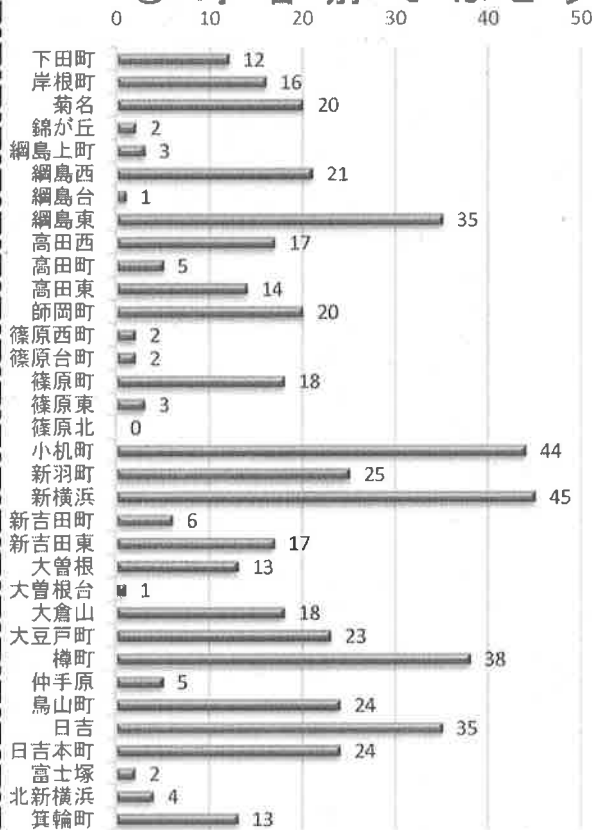

# 交通事故概要

平成30年9月末現在

港北警察署

県内の交通事故

	発生件数	死者数	負傷者数
平成30年	19,261	111	22,941
平成29年	20,927	96	24,835
増減	-1,666	15	-1,894
増減率	-8.0%	+15.6%	-7.6%

港北区内の交通事故発生状況

	発生件数	死者数	重傷	軽傷	負傷者数
平成30年	528	2	14	585	599
平成29年	639	2	18	711	729
増減	-111	±0	-4	-126	-130
増減率	-17.4%	±0%	-22.2%	-17.7%	-17.8%

## << 区内の交通事故発生状況 >>

◎ 月別ではどうか

◎ 曜日別ではどうか

◎ 時間別ではどうか

◎ 年代別ではどうか

◎ 町名別ではどうか

◎ 発生形態ではどうか

◎ 主要道路別ではどうか