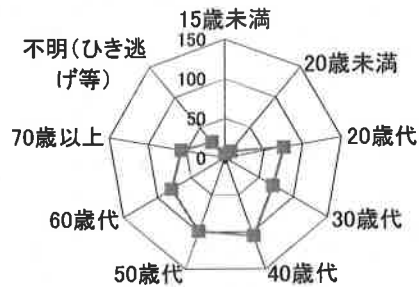

# 交通事故概要

平成30年9月末現在

港北警察署

県内の交通事故

	発生件数	死者数	負傷者数
平成30年	19,261	111	22,941
平成29年	20,927	96	24,835
増減	-1,666	15	-1,894
増減率	-8.0%	+15.6%	-7.6%

港北区内の交通事故発生状況

	発生件数	死者数	重傷	軽傷	負傷者数
平成30年	528	2	14	585	599
平成29年	639	2	18	711	729
増減	-111	±0	-4	-126	-130
増減率	-17.4%	±0%	-22.2%	-17.7%	-17.8%

## << 区内の交通事故発生状況 >>

◎ 月別ではどうか

◎ 曜日別ではどうか

◎ 時間別ではどうか

◎ 年代別ではどうか

◎ 町名別ではどうか

◎ 発生形態ではどうか

◎ 主要道路別ではどうか