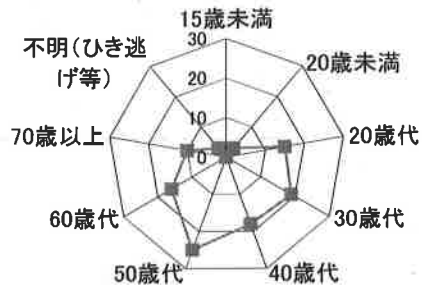

交通事故概要

平成30年2月末現在

港北警察署

県内の交通事故

	発生件数	死者数	負傷者数
平成30年	4,059	28	4,837
平成29年	4,281	23	5,098
増減	-222	5	-261
増減率	-5.2%	+21.7%	-5.1%

港北区内の交通事故発生状況

	発生件数	死者数	重傷	軽傷	負傷者数
平成30年	109	0	6	116	122
平成29年	140	0	4	153	157
増減	-31	±0	+2	-37	-35
増減率	-22.1%	-	+50.0%	-24.2%	-22.3%

<< 区内の交通事故発生状況 >>

◎ 月別ではどうか

◎ 曜日別ではどうか

◎ 時間別ではどうか

◎ 年代別ではどうか

◎ 町名別ではどうか

◎ 発生形態ではどうか

◎ 主要道路別ではどうか