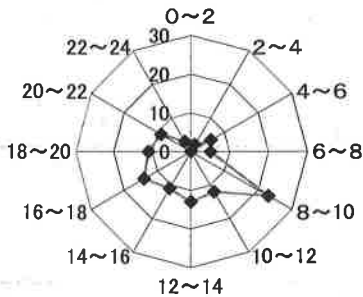

交通事故概要

平成30年2月末現在

港北警察署

県内の交通事故

	発生件数	死者数	負傷者数
平成30年	4,059	28	4,837
平成29年	4,281	23	5,098
増減	-222	5	-261
増減率	-5.2%	+21.7%	-5.1%

港北区内の交通事故発生状況

	発生件数	死者数	重傷	軽傷	負傷者数
平成30年	109	0	6	116	122
平成29年	140	0	4	153	157
増減	-31	±0	+2	-37	-35
増減率	-22.1%	-	+50.0%	-24.2%	-22.3%

<< 区内の交通事故発生状況 >>

◎ 月別ではどうか

◎ 曜日別ではどうか

◎ 時間別ではどうか

◎ 年代別ではどうか

◎ 町名別ではどうか

◎ 発生形態ではどうか

◎ 主要道路別ではどうか