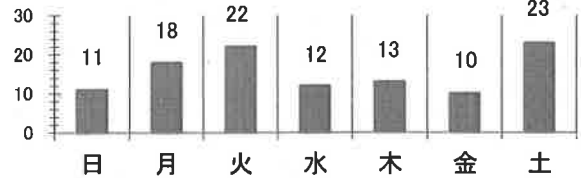

交通事故概要

平成30年2月末現在

港北警察署

県内の交通事故

	発生件数	死者数	負傷者数
平成30年	4,059	28	4,837
平成29年	4,281	23	5,098
増減	-222	5	-261
増減率	-5.2%	+21.7%	-5.1%

港北区内の交通事故発生状況

	発生件数	死者数	重傷	軽傷	負傷者数
平成30年	109	0	6	116	122
平成29年	140	0	4	153	157
増減	-31	±0	+2	-37	-35
増減率	-22.1%	-	+50.0%	-24.2%	-22.3%

<< 区内の交通事故発生状況 >>

◎ 月別ではどうか

◎ 曜日別ではどうか

◎ 時間別ではどうか

◎ 年代別ではどうか

◎ 町名別ではどうか

◎ 発生形態ではどうか

◎ 主要道路別ではどうか