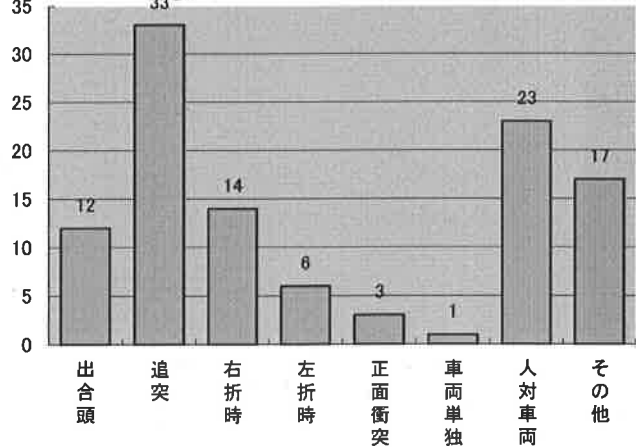

交通事故概要

平成30年2月末現在

港北警察署

県内の交通事故

	発生件数	死者数	負傷者数
平成30年	4,059	28	4,837
平成29年	4,281	23	5,098
増減	-222	5	-261
増減率	-5.2%	+21.7%	-5.1%

港北区内の交通事故発生状況

	発生件数	死者数	重傷	軽傷	負傷者数
平成30年	109	0	6	116	122
平成29年	140	0	4	153	157
増減	-31	±0	+2	-37	-35
増減率	-22.1%	-	+50.0%	-24.2%	-22.3%

<< 区内の交通事故発生状況 >>

◎ 月別ではどうか

◎ 曜日別ではどうか

◎ 時間別ではどうか

◎ 年代別ではどうか

◎ 町名別ではどうか

◎ 発生形態ではどうか

◎ 主要道路別ではどうか