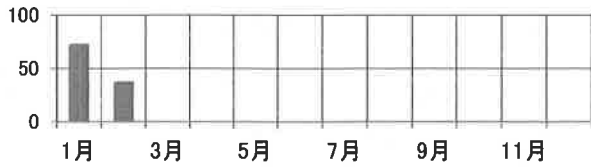

交通事故概要

平成30年2月末現在

港北警察署

県内の交通事故

	発生件数	死者数	負傷者数
平成30年	4,059	28	4,837
平成29年	4,281	23	5,098
増減	-222	5	-261
増減率	-5.2%	+21.7%	-5.1%

港北区内の交通事故発生状況

	発生件数	死者数	重傷	軽傷	負傷者数
平成30年	109	0	6	116	122
平成29年	140	0	4	153	157
増減	-31	±0	+2	-37	-35
増減率	-22.1%	-	+50.0%	-24.2%	-22.3%

<< 区内の交通事故発生状況 >>

◎ 月別ではどうか