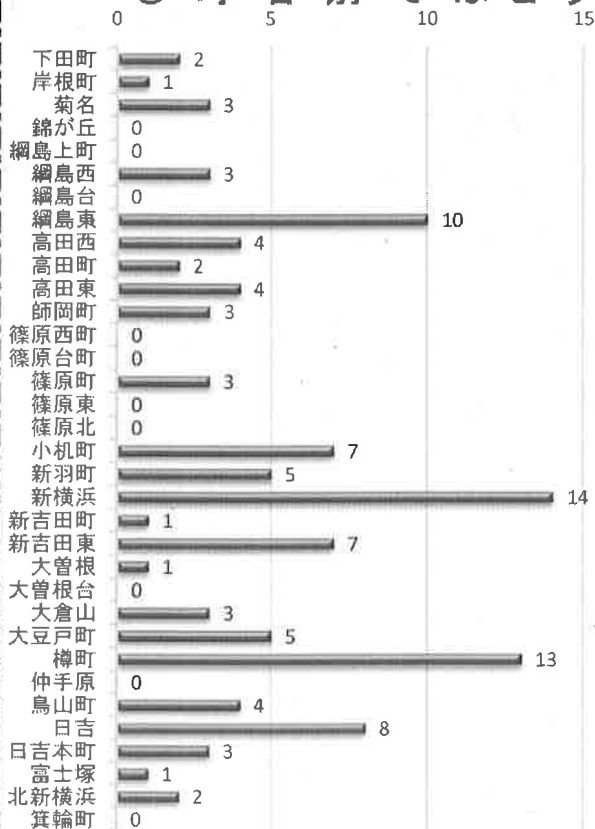

交通事故概要

平成30年2月末現在

港北警察署

県内の交通事故

	発生件数	死者数	負傷者数
平成30年	4,059	28	4,837
平成29年	4,281	23	5,098
増減	-222	5	-261
増減率	-5.2%	+21.7%	-5.1%

港北区内の交通事故発生状況

	発生件数	死者数	重傷	軽傷	負傷者数
平成30年	109	0	6	116	122
平成29年	140	0	4	153	157
増減	-31	±0	+2	-37	-35
増減率	-22.1%	-	+50.0%	-24.2%	-22.3%

<< 区内の交通事故発生状況 >>

◎ 月別ではどうか

◎ 曜日別ではどうか

◎ 時間別ではどうか

◎ 年代別ではどうか

◎ 町名別ではどうか

◎ 発生形態ではどうか

◎ 主要道路別ではどうか