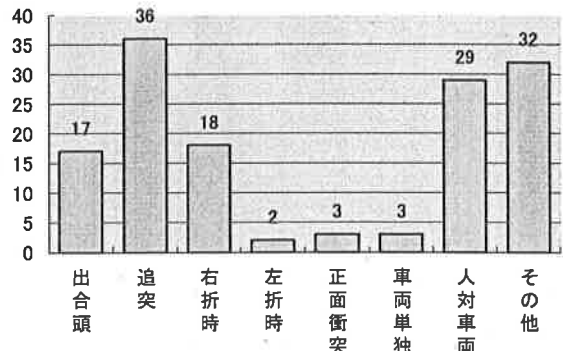

交通事故概要

平成29年2月末現在

港北警察署

県内の交通事故

	発生件数	死者数	負傷者数
平成29年	4,281	23	5,098
平成28年	4,390	18	5,170
増減	-109	5	-72
増減率	-2.5%	+27.8%	-1.4%

港北区内の交通事故発生状況

	発生件数	死者数	重傷	軽傷	負傷者数
平成29年	140	0	4	153	157
平成28年	129	0	3	155	158
増減	+11	±0	+1	-2	-1
増減率	+8.5%	-	+33.3%	-1.3%	-0.6%

<< 区内の交通事故発生状況 >>

◎ 月別ではどうか

◎ 曜日別ではどうか

◎ 時間別ではどうか

◎ 年代別ではどうか

◎ 町名別ではどうか

◎ 発生形態ではどうか

◎ 主要道路別ではどうか