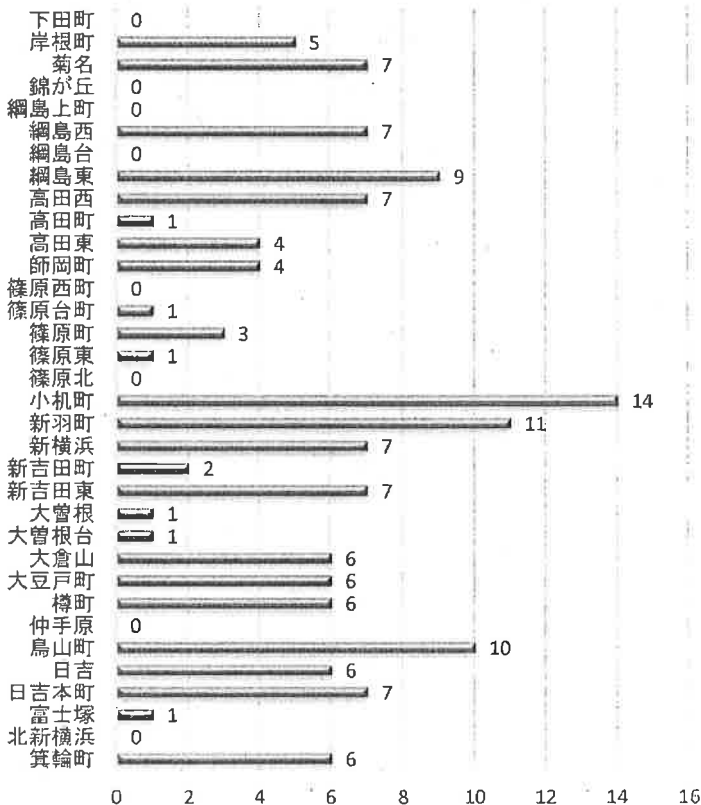

交通事故概要

平成29年2月末現在

港北警察署

県内の交通事故

	発生件数	死者数	負傷者数
平成29年	4,281	23	5,098
平成28年	4,390	18	5,170
増減	-109	5	-72
増減率	-2.5%	+27.8%	-1.4%

港北区内の交通事故発生状況

	発生件数	死者数	重傷	軽傷	負傷者数
平成29年	140	0	4	153	157
平成28年	129	0	3	155	158
増減	+11	±0	+1	-2	-1
増減率	+8.5%	-	+33.3%	-1.3%	-0.6%

<< 区内の交通事故発生状況 >>

◎ 月別ではどうか

◎ 曜日別ではどうか

◎ 時間別ではどうか

◎ 年代別ではどうか

◎ 町名別ではどうか

◎ 発生形態ではどうか

◎ 主要道路別ではどうか