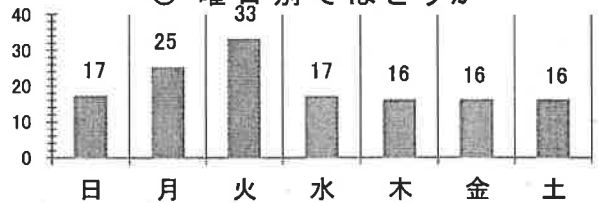

交通事故概要

平成29年2月末現在

港北警察署

県内の交通事故

	発生件数	死者数	負傷者数
平成29年	4,281	23	5,098
平成28年	4,390	18	5,170
増減	-109	5	-72
増減率	-2.5%	+27.8%	-1.4%

港北区内の交通事故発生状況

	発生件数	死者数	重傷	軽傷	負傷者数
平成29年	140	0	4	153	157
平成28年	129	0	3	155	158
増減	+11	±0	+1	-2	-1
増減率	+8.5%	-	+33.3%	-1.3%	-0.6%

<< 区内の交通事故発生状況 >>

◎ 月別ではどうか

◎ 曜日別ではどうか

◎ 時間別ではどうか

◎ 年代別ではどうか

◎ 町名別ではどうか

◎ 発生形態ではどうか

◎ 主要道路別ではどうか