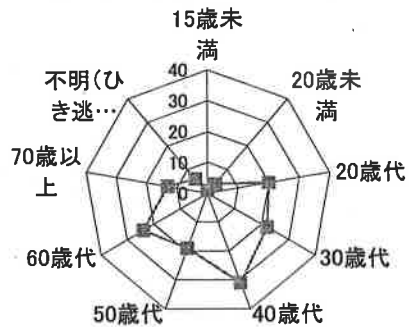

交通事故概要

平成29年2月末現在

港北警察署

県内の交通事故

	発生件数	死者数	負傷者数
平成29年	4,281	23	5,098
平成28年	4,390	18	5,170
増減	-109	5	-72
増減率	-2.5%	+27.8%	-1.4%

港北区内の交通事故発生状況

	発生件数	死者数	重傷	軽傷	負傷者数
平成29年	140	0	4	153	157
平成28年	129	0	3	155	158
増減	+11	±0	+1	-2	-1
増減率	+8.5%	-	+33.3%	-1.3%	-0.6%

<< 区内の交通事故発生状況 >>

◎ 月別ではどうか

◎ 曜日別ではどうか

◎ 時間別ではどうか

◎ 年代別ではどうか

◎ 町名別ではどうか

◎ 発生形態ではどうか

◎ 主要道路別ではどうか