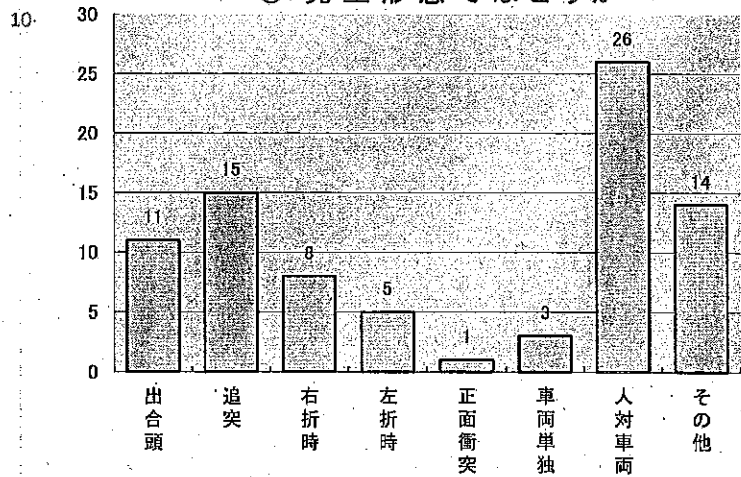

交通事故概要

2019年2月末現在

港北警察署

県内の交通事故

	発生件数	死者数	負傷者数
平成31年	3,672	18	4,262
平成30年	4,059	28	4,837
増減	-387	-10	-575
増減率	-9.5%	-35.7%	-11.9%

港北区内の交通事故発生状況

	発生件数	死者数	重傷	軽傷	負傷者数
平成31年	83	0	6	93	99
平成30年	109	0	6	116	122
増減	-26	±0	±0	-23	-23
増減率	-23.9%	-	±0%	-19.8%	-18.9%

<< 区内の交通事故発生状況 >>

◎ 月別ではどうか

◎ 曜日別ではどうか

◎ 時間別ではどうか

◎ 年代別ではどうか

◎ 町名別ではどうか

◎ 発生形態ではどうか

◎ 主要道路別ではどうか