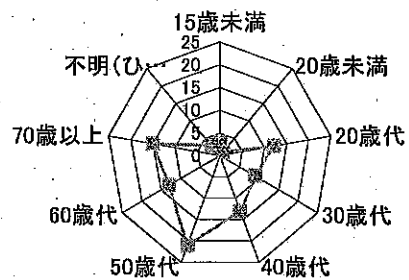

交通事故概要

2019年2月末現在

港北警察署

県内の交通事故

	発生件数	死者数	負傷者数
平成31年	3,672	18	4,262
平成30年	4,059	28	4,837
増減	-387	-10	-575
増減率	-9.5%	-35.7%	-11.9%

港北区内の交通事故発生状況

	発生件数	死者数	重傷	軽傷	負傷者数
平成31年	83	0	6	93	99
平成30年	109	0	6	116	122
増減	-26	±0	±0	-23	-23
増減率	-23.9%	-	±0%	-19.8%	-18.9%

<< 区内の交通事故発生状況 >>

◎ 月別ではどうか

◎ 曜日別ではどうか

◎ 時間別ではどうか

◎ 年代別ではどうか

◎ 町名別ではどうか

◎ 発生形態ではどうか

◎ 主要道路別ではどうか