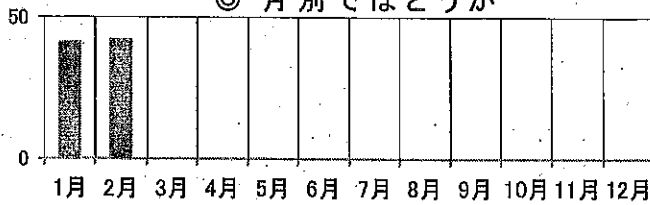

交通事故概要

2019年2月末現在

港北警察署

県内の交通事故

	発生件数	死者数	負傷者数
平成31年	3,672	18	4,262
平成30年	4,059	28	4,837
増減	-387	-10	-575
増減率	-9.5%	-35.7%	-11.9%

港北区内の交通事故発生状況

	発生件数	死者数	重傷	軽傷	負傷者数
平成31年	83	0	6	93	99
平成30年	109	0	6	116	122
増減	-26	±0	±0	-23	-23
増減率	-23.9%	-	±0%	-19.8%	-18.9%

<< 区内の交通事故発生状況 >>

◎ 月別ではどうか