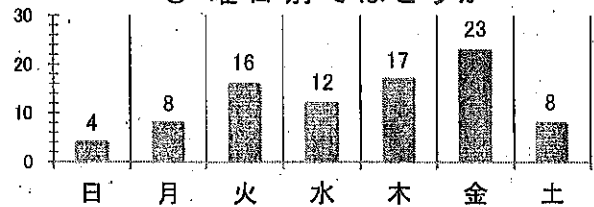

交通事故概要

2019年2月末現在

港北警察署

県内の交通事故

	発生件数	死者数	負傷者数
平成31年	3,672	18	4,262
平成30年	4,059	28	4,837
増減	-387	-10	-575
増減率	-9.5%	-35.7%	-11.9%

港北区内の交通事故発生状況

	発生件数	死者数	重傷	軽傷	負傷者数
平成31年	83	0	6	93	99
平成30年	109	0	6	116	122
増減	-26	±0	±0	-23	-23
増減率	-23.9%	-	±0%	-19.8%	-18.9%

<< 区内の交通事故発生状況 >>

◎ 月別ではどうか

◎ 曜日別ではどうか

◎ 時間別ではどうか

◎ 年代別ではどうか

◎ 町名別ではどうか

◎ 発生形態ではどうか

◎ 主要道路別ではどうか