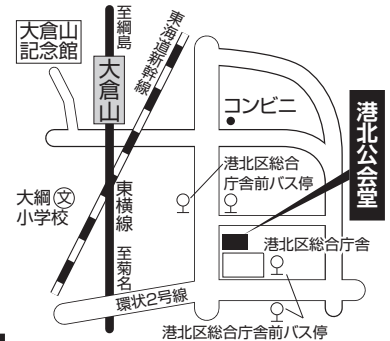

まめっち

会場：新横浜駅前公園野球場

JR・市営地下鉄(新横浜駅)下車徒歩7分

小雨決行(雨天・荒天時は翌日に延期)

予備日18日も雨天・荒天の場合は中止とします。

開催可否の確認方法

- 港北区役所ホームページ
<http://www.city.yokohama.lg.jp/kohoku/sinkou/maturi/2015/>
- 横浜市コールセンター
TEL: 664-2525 (午前8時から対応)
- ラジオ日本 (1422kHz)
10月17日午前6時30分に開催可否を放送します。
(荒天により翌日になった場合、18日午前6時30分にも開催可否を放送します。)

2015 ふるさと港北 ふれあいまつり

**いろいろ聞こう
行政コーナー**
いろいろな団体の
ブースで、ゲームや
体験ができます。

**イ〜モ煮・
伝承遊びコーナー**
港北名物イモ煮や
古くから伝わる遊び
を体験できるよ!!

**おいしく食べよう
飲食コーナー**
区内各団体による、
趣向を凝らしたおい
しいものがいっぱい
あるよ!!

**のぞいてみよう
市民・福祉コーナー**
身近なことを相談で
きるブースがいろい
ろあるよ!
他にも参加できる
ゲームもあるよ!

**自分を知ろう
健康コーナー**
自分の身体を知る
ことのできるブース
やスポーツの体験
などができるよ!!

医師会・歯科医師会・薬剤師会

区民公開講座

- 日時** 平成27年10月29日(木) 13時00分~16時00分
- 場所** 港北公会堂 港北区大豆戸町26-1 TEL:045-540-2400
- 参加料** 無料[当日先着500名]
- お問い合わせ** 港北区福祉保健センター 福祉保健課 TEL:045-540-2362