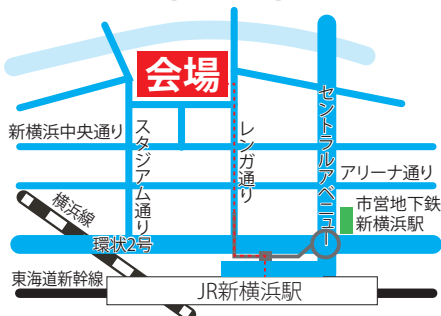

わくわくステージ

- 9:30 ~ 開会式・表彰式
- 10:00 ~ 横浜F・マリノス公式チアリーディングチーム
トリコロールマーメイズ
- 10:30 ~ それいけ!アンパンマン ショー
- 11:00 ~ 港北区のキャラクター大集合!
- 11:25 ~ 46th 港北 DD (港北高等学校)
- 11:50 ~ 烏山囃子
- 12:15 ~ 小机城址太鼓
- 12:40 ~ 港北阿波踊り連盟
- 13:05 ~ 港北芸能協会の踊り
- 13:30 ~ 大曽根夢太鼓どどん鼓
- 14:00 ~ それいけ!アンパンマン ショー
- 14:30 ~ 閉会のことば

※時間・内容は変更することがあります

キャラクターと触れ合おう

ボクたちに会いに来てね!

ミズキー
©横浜市港北区ミズキー

どぼくねこ

たかたん

マリノスケ
©Y.F.MARINOS/SCBF

STOP・こども虐待
City of YOKOHAMA
横浜市こども虐待防止キャラクター
キャッピー

まめっち

会場：新横浜駅前公園野球場

JR・市営地下鉄(新横浜駅)下車徒歩7分

小雨決行(雨天・荒天時は翌日に延期)

予備日18日も雨天・荒天の場合は中止とします。

開催可否の確認方法

- 港北区役所ホームページ
<http://www.city.yokohama.lg.jp/kohoku/sinkou/maturi/2015/>
- 横浜市コールセンター
TEL: 664-2525 (午前8時から対応)
- ラジオ日本 (1422kHz)
10月17日午前6時30分に開催可否を放送します。
(荒天により翌日になった場合、18日午前6時30分にも開催可否を放送します。)

**自分を知ろう
健康コーナー**
自分の身体を知る
ことのできるブース
やスポーツの体験
などができるよ!!

医師会・歯科医師会・薬剤師会

区民公開講座

- 日時** 平成27年10月29日(木) 13時00分~16時00分
- 場所** 港北公会堂 港北区大豆戸町26-1 TEL:045-540-2400
- 参加料** 無料[当日先着500名]
- お問い合わせ** 港北区福祉保健センター 福祉保健課 TEL:045-540-2362