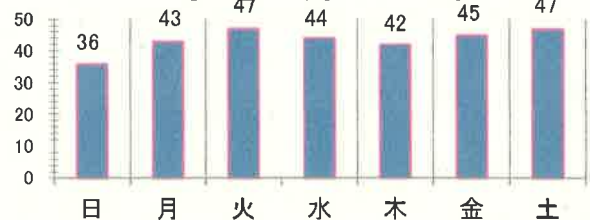

交通事故統計

平成28年5月末現在(概数)

港北警察署交通課

交通事故概要

平成28年5月末現在

港北警察署

県内の交通事故

	発生件数	死者数	負傷者数
平成28年	11,033	44	13,083
平成27年	11,796	70	13,982
増減	-763	-26	-899
増減率	-6.5%	-37.1%	-6.4%

港北区内の交通事故発生状況

	発生件数	死者数	重傷	軽傷	負傷者数
平成28年	304	0	7	366	373
平成27年	336	4	14	370	384
増減	-32	-4	-7	-4	-11
増減率	-9.5%	#####	-50.0%	-1.1%	-2.9%

<< 区内の交通事故発生状況 >>

◎ 月別ではどうか

◎ 曜日別ではどうか

◎ 時間別ではどうか

◎ 年代別ではどうか

◎ 町名別ではどうか