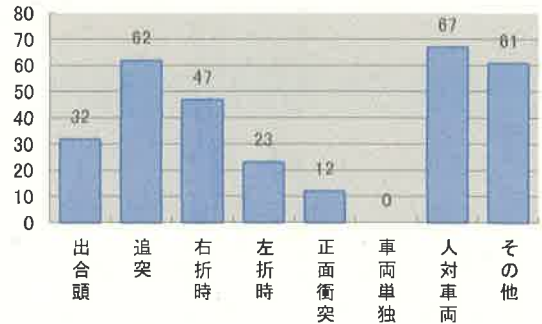

◎ 発生形態ではどうか