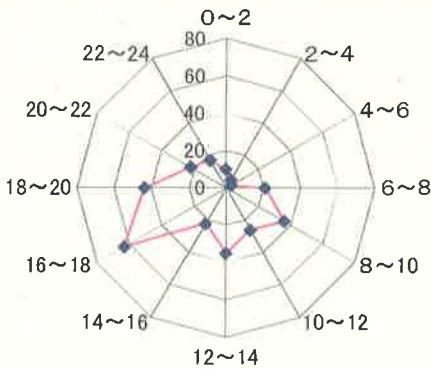

交通事故統計

平成28年5月末現在(概数)

港北警察署交通課

交通事故概要

平成28年5月末現在

港北警察署

県内の交通事故

	発生件数	死者数	負傷者数
平成28年	11,033	44	13,083
平成27年	11,796	70	13,982
増減	-763	-26	-899
増減率	-6.5%	-37.1%	-6.4%

港北区内の交通事故発生状況

	発生件数	死者数	重傷	軽傷	負傷者数
平成28年	304	0	7	366	373
平成27年	336	4	14	370	384
増減	-32	-4	-7	-4	-11
増減率	-9.5%	#####	-50.0%	-1.1%	-2.9%

<< 区内の交通事故発生状況 >>

◎ 月別ではどうか

◎ 曜日別ではどうか

◎ 時間別ではどうか

◎ 年代別ではどうか

◎ 町名別ではどうか