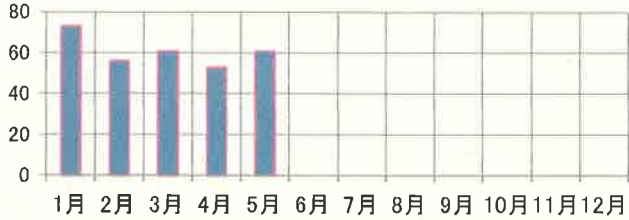

交通事故統計

平成28年5月末現在(概数)

港北警察署交通課

交通事故概要

平成28年5月末現在

港北警察署

県内の交通事故

	発生件数	死者数	負傷者数
平成28年	11,033	44	13,083
平成27年	11,796	70	13,982
増減	-763	-26	-899
増減率	-6.5%	-37.1%	-6.4%

港北区内の交通事故発生状況

	発生件数	死者数	重傷	軽傷	負傷者数
平成28年	304	0	7	366	373
平成27年	336	4	14	370	384
増減	-32	-4	-7	-4	-11
増減率	-9.5%	#####	-50.0%	-1.1%	-2.9%

<< 区内の交通事故発生状況 >>

◎ 月別ではどうか

◎ 曜日別ではどうか

◎ 時間別ではどうか

◎ 年代別ではどうか

◎ 町名別ではどうか