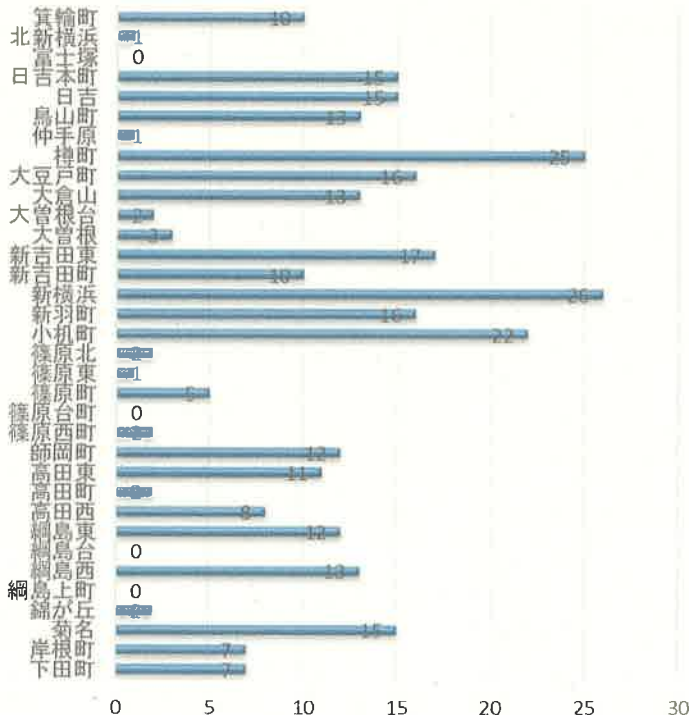

交通事故統計

平成28年5月末現在(概数)

港北警察署交通課

交通事故概要

平成28年5月末現在

港北警察署

県内の交通事故

	発生件数	死者数	負傷者数
平成28年	11,033	44	13,083
平成27年	11,796	70	13,982
増減	-763	-26	-899
増減率	-6.5%	-37.1%	-6.4%

港北区内の交通事故発生状況

	発生件数	死者数	重傷	軽傷	負傷者数
平成28年	304	0	7	366	373
平成27年	336	4	14	370	384
増減	-32	-4	-7	-4	-11
増減率	-9.5%	#####	-50.0%	-1.1%	-2.9%

<< 区内の交通事故発生状況 >>

◎ 月別ではどうか

◎ 曜日別ではどうか

◎ 時間別ではどうか

◎ 年代別ではどうか

◎ 町名別ではどうか