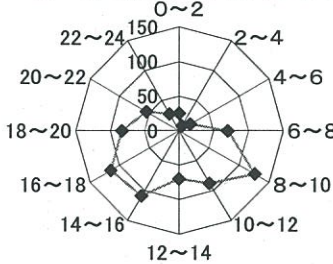

港北区内の交通事故発生状況

	発生件数	死者数	重傷	軽傷	負傷者数
平成27年	796	8	44	870	914
平成26年	1,002	7	32	1,127	1,159
増減	-206	+1	+12	-257	-245
増減率	-20.6%	+14.3%	+37.5%	-22.8%	-21.1%

<< 区内の交通事故発生状況 >>

◎ 月別ではどうか

◎ 曜日別ではどうか

◎ 時間別ではどうか

◎ 年代別ではどうか