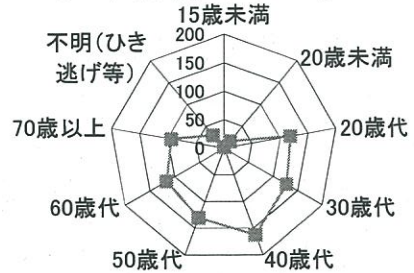

交 通 事 故 統 計

平成27年12月末現在(概数)

港北警察署交通課

交通事故概数

平成27年12月末現在

港北警察署

県内の交通事故

	発生件数	死者数	負傷者数
平成27年	28,313	178	33,773
平成26年	30,434	185	35,998
増減	-2,121	-7	-2,225
増減率	-7.0%	-3.8%	-6.2%

港北区内の交通事故発生状況

	発生件数	死者数	重傷	軽傷	負傷者数
平成27年	796	8	44	870	914
平成26年	1,002	7	32	1,127	1,159
増減	-206	+1	+12	-257	-245
増減率	-20.6%	+14.3%	+37.5%	-22.8%	-21.1%

<< 区内の交通事故発生状況 >>

◎ 月別ではどうか

◎ 曜日別ではどうか

◎ 時間別ではどうか

◎ 年代別ではどうか