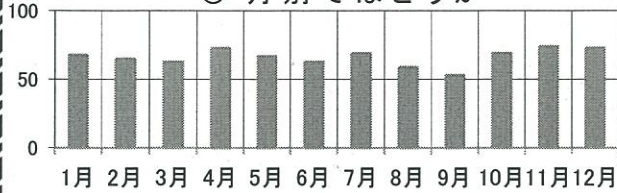

交 通 事 故 統 計

平成27年12月末現在(概数)

港北警察署交通課

交通事故概数

平成27年12月末現在

港北警察署

県内の交通事故

	発生件数	死者数	負傷者数
平成27年	28,313	178	33,773
平成26年	30,434	185	35,998
増減	-2,121	-7	-2,225
増減率	-7.0%	-3.8%	-6.2%

港北区内の交通事故発生状況

	発生件数	死者数	重傷	軽傷	負傷者数
平成27年	796	8	44	870	914
平成26年	1,002	7	32	1,127	1,159
増減	-206	+1	+12	-257	-245
増減率	-20.6%	+14.3%	+37.5%	-22.8%	-21.1%

<< 区内の交通事故発生状況 >>

◎ 月別ではどうか

◎ 曜日別ではどうか

◎ 時間別ではどうか

◎ 年代別ではどうか