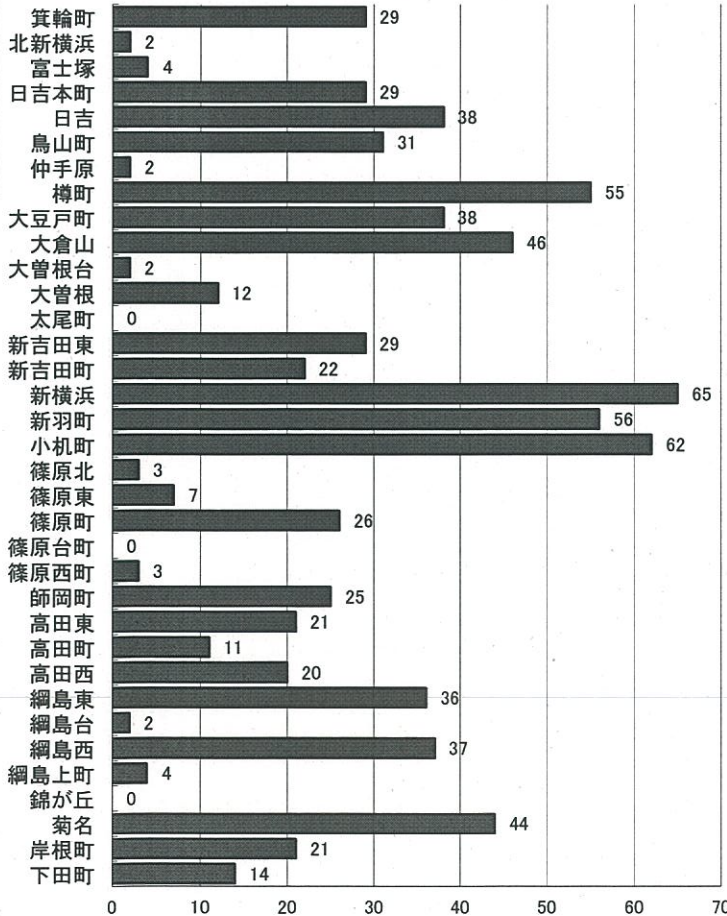

交通事故概数

平成27年12月末現在

港北警察署

県内の交通事故

	発生件数	死者数	負傷者数
平成27年	28,313	178	33,773
平成26年	30,434	185	35,998
増減	-2,121	-7	-2,225
増減率	-7.0%	-3.8%	-6.2%

	発生件数	死者数	重傷	軽傷	負傷者数
平成27年	796	8	44	870	914
平成26年	1,002	7	32	1,127	1,159
増減	-206	+1	+12	-257	-245
増減率	-20.6%	+14.3%	+37.5%	-22.8%	-21.1%

<< 区内の交通事故発生状況 >>

◎ 町名別ではどうか