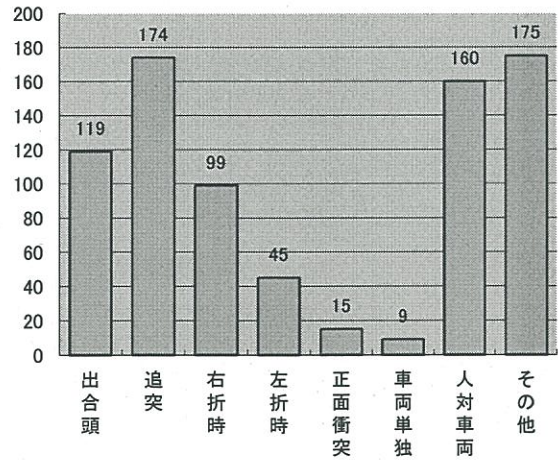

◎ 発生形態ではどうか