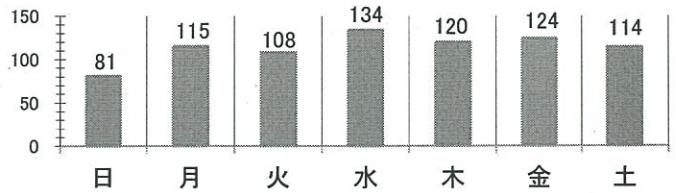

交 通 事 故 統 計

平成27年12月末現在(概数)

港北警察署交通課

交通事故概数

平成27年12月末現在

港北警察署

県内の交通事故

	発生件数	死者数	負傷者数
平成27年	28,313	178	33,773
平成26年	30,434	185	35,998
増減	-2,121	-7	-2,225
増減率	-7.0%	-3.8%	-6.2%

港北区内の交通事故発生状況

	発生件数	死者数	重傷	軽傷	負傷者数
平成27年	796	8	44	870	914
平成26年	1,002	7	32	1,127	1,159
増減	-206	+1	+12	-257	-245
増減率	-20.6%	+14.3%	+37.5%	-22.8%	-21.1%

<< 区内の交通事故発生状況 >>

◎ 月別ではどうか

◎ 曜日別ではどうか

◎ 時間別ではどうか

◎ 年代別ではどうか