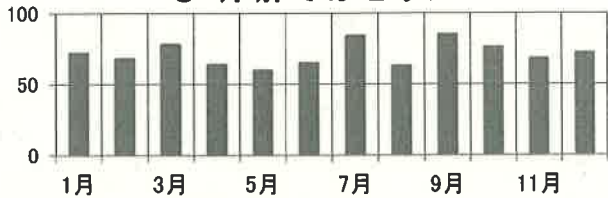

交通事故概要

平成29年12月末現在

港北警察署

県内の交通事故

	発生件数	死者数	負傷者数
平成29年	28,539	149	33,641
平成28年	27,091	140	32,305
増減	+1,448	9	1,336
増減率	+5.3%	+6.4%	+4.1%

	発生件数	死者数	重傷	軽傷	負傷者数
平成29年	855	3	24	944	968
平成28年	841	1	22	979	1,001
増減	+14	+2	+2	-35	-33
増減率	+1.7%	+200.0%	+9.1%	-3.6%	-3.3%

<< 区内の交通事故発生状況 >>

◎ 月別ではどうか