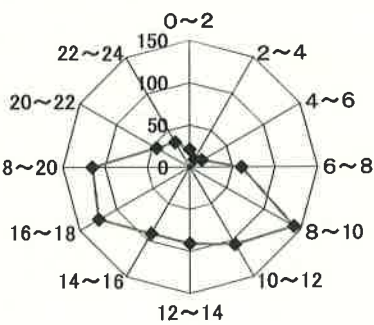

交通事故概要

平成29年12月末現在

港北警察署

県内の交通事故

	発生件数	死者数	負傷者数
平成29年	28,539	149	33,641
平成28年	27,091	140	32,305
増減	+1,448	9	1,336
増減率	+5.3%	+6.4%	+4.1%

	発生件数	死者数	重傷	軽傷	負傷者数
平成29年	855	3	24	944	968
平成28年	841	1	22	979	1,001
増減	+14	+2	+2	-35	-33
増減率	+1.7%	+200.0%	+9.1%	-3.6%	-3.3%

<< 区内の交通事故発生状況 >>

◎ 時間別ではどうか