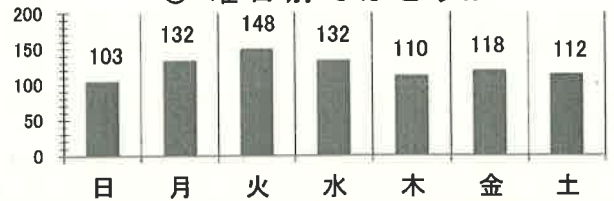

交通事故概要

平成29年12月末現在

港北警察署

県内の交通事故

	発生件数	死者数	負傷者数
平成29年	28,539	149	33,641
平成28年	27,091	140	32,305
増減	+1,448	9	1,336
増減率	+5.3%	+6.4%	+4.1%

港北区内の交通事故発生状況

	発生件数	死者数	重傷	軽傷	負傷者数
平成29年	855	3	24	944	968
平成28年	841	1	22	979	1,001
増減	+14	+2	+2	-35	-33
増減率	+1.7%	+200.0%	+9.1%	-3.6%	-3.3%

<< 区内の交通事故発生状況 >>

◎ 月別ではどうか

◎ 曜日別ではどうか

◎ 時間別ではどうか

◎ 年代別ではどうか

◎ 町名別ではどうか

◎ 発生形態ではどうか

◎ 主要道路別ではどうか