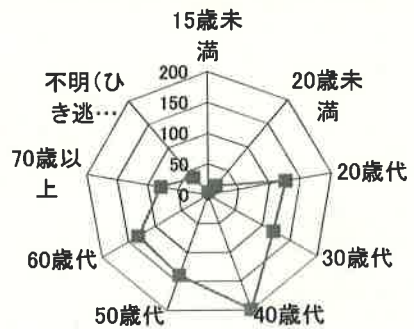

交通事故概要

平成29年12月末現在

港北警察署

県内の交通事故

	発生件数	死者数	負傷者数
平成29年	28,539	149	33,641
平成28年	27,091	140	32,305
増減	+1,448	9	1,336
増減率	+5.3%	+6.4%	+4.1%

港北区内の交通事故発生状況

	発生件数	死者数	重傷	軽傷	負傷者数
平成29年	855	3	24	944	968
平成28年	841	1	22	979	1,001
増減	+14	+2	+2	-35	-33
増減率	+1.7%	+200.0%	+9.1%	-3.6%	-3.3%

<< 区内の交通事故発生状況 >>

◎ 月別ではどうか

◎ 曜日別ではどうか

◎ 時間別ではどうか

◎ 年代別ではどうか

◎ 町名別ではどうか

◎ 発生形態ではどうか

◎ 主要道路別ではどうか