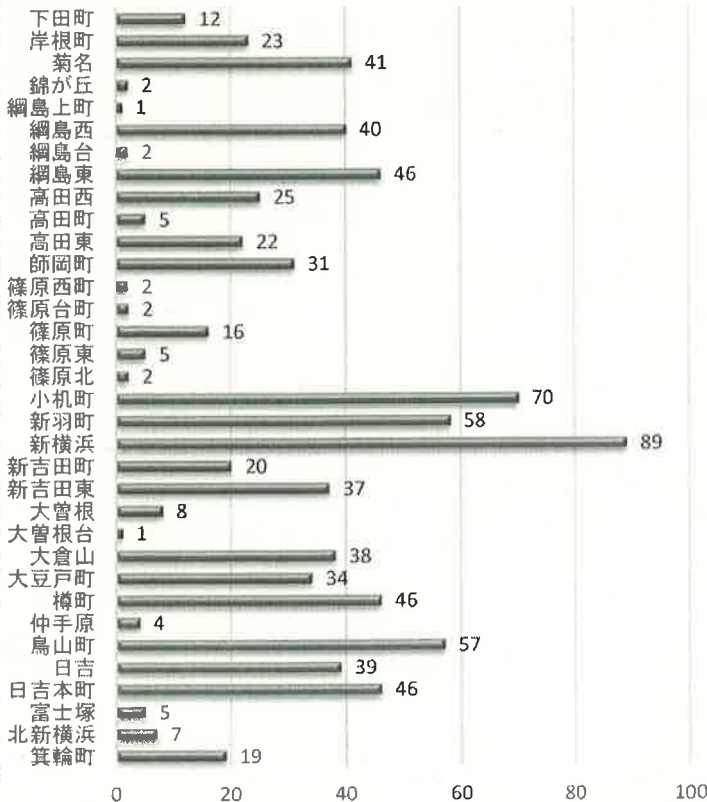

交通事故概要

平成29年12月末現在

港北警察署

県内の交通事故

	発生件数	死者数	負傷者数
平成29年	28,539	149	33,641
平成28年	27,091	140	32,305
増減	+1,448	9	1,336
増減率	+5.3%	+6.4%	+4.1%

港北区内の交通事故発生状況

	発生件数	死者数	重傷	軽傷	負傷者数
平成29年	855	3	24	944	968
平成28年	841	1	22	979	1,001
増減	+14	+2	+2	-35	-33
増減率	+1.7%	+200.0%	+9.1%	-3.6%	-3.3%

<< 区内の交通事故発生状況 >>

◎ 月別ではどうか

◎ 曜日別ではどうか

◎ 時間別ではどうか

◎ 年代別ではどうか

◎ 町名別ではどうか

◎ 発生形態ではどうか

◎ 主要道路別ではどうか