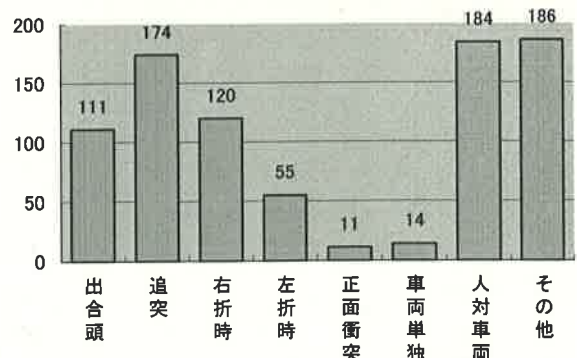

交通事故概要

平成29年12月末現在

港北警察署

県内の交通事故

	発生件数	死者数	負傷者数
平成29年	28,539	149	33,641
平成28年	27,091	140	32,305
増減	+1,448	9	1,336
増減率	+5.3%	+6.4%	+4.1%

港北区内の交通事故発生状況

	発生件数	死者数	重傷	軽傷	負傷者数
平成29年	855	3	24	944	968
平成28年	841	1	22	979	1,001
増減	+14	+2	+2	-35	-33
増減率	+1.7%	+200.0%	+9.1%	-3.6%	-3.3%

<< 区内の交通事故発生状況 >>

◎ 月別ではどうか

◎ 曜日別ではどうか

◎ 時間別ではどうか

◎ 年代別ではどうか

◎ 町名別ではどうか

◎ 発生形態ではどうか

◎ 主要道路別ではどうか