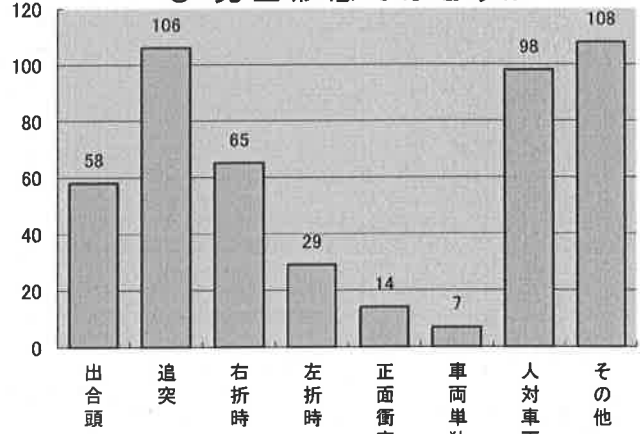

交通事故概要

平成30年8月末現在

港北警察署

県内の交通事故

	発生件数	死者数	負傷者数
平成30年	17,266	99	20,593
平成29年	18,438	86	21,928
増減	-1,172	13	-1,335
増減率	-6.4%	+15.1%	-6.1%

港北区内の交通事故発生状況

	発生件数	死者数	重傷	軽傷	負傷者数
平成30年	485	2	13	539	552
平成29年	554	2	17	614	631
増減	-69	±0	-4	-75	-79
増減率	-12.5%	±0%	-23.5%	-12.2%	-12.5%

<< 区内の交通事故発生状況 >>

◎ 月別ではどうか

◎ 曜日別ではどうか

◎ 時間別ではどうか

◎ 年代別ではどうか

◎ 町名別ではどうか

◎ 発生形態ではどうか

◎ 主要道路別ではどうか