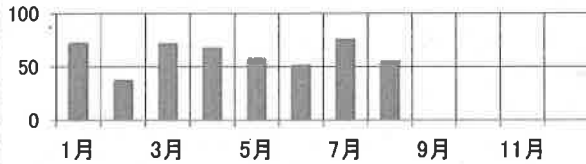

交通事故概要

平成30年8月末現在

港北警察署

県内の交通事故

	発生件数	死者数	負傷者数
平成30年	17,266	99	20,593
平成29年	18,438	86	21,928
増減	-1,172	13	-1,335
増減率	-6.4%	+15.1%	-6.1%

	発生件数	死者数	重傷	軽傷	負傷者数
平成30年	485	2	13	539	552
平成29年	554	2	17	614	631
増減	-69	±0	-4	-75	-79
増減率	-12.5%	±0%	-23.5%	-12.2%	-12.5%

<< 区内の交通事故発生状況 >>

◎ 月別ではどうか