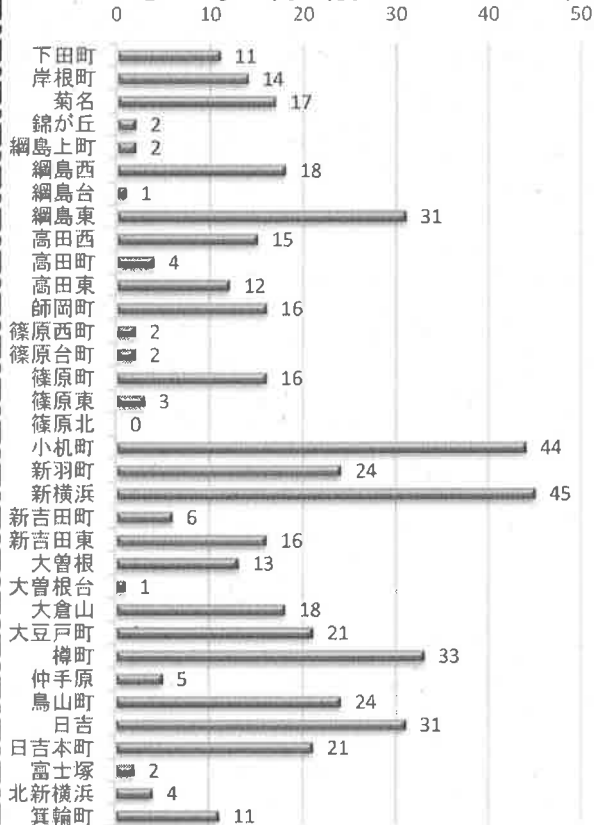

交通事故概要

平成30年8月末現在

港北警察署

県内の交通事故

	発生件数	死者数	負傷者数
平成30年	17,266	99	20,593
平成29年	18,438	86	21,928
増減	-1,172	13	-1,335
増減率	-6.4%	+15.1%	-6.1%

港北区内の交通事故発生状況

	発生件数	死者数	重傷	軽傷	負傷者数
平成30年	485	2	13	539	552
平成29年	554	2	17	614	631
増減	-69	±0	-4	-75	-79
増減率	-12.5%	±0%	-23.5%	-12.2%	-12.5%

<< 区内の交通事故発生状況 >>

◎ 月別ではどうか

◎ 曜日別ではどうか

◎ 時間別ではどうか

◎ 年代別ではどうか

◎ 町名別ではどうか

◎ 発生形態ではどうか

◎ 主要道路別ではどうか