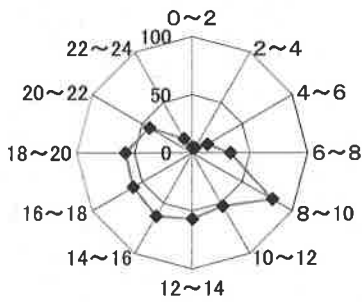

交通事故概要

平成30年8月末現在

港北警察署

県内の交通事故

	発生件数	死者数	負傷者数
平成30年	17,266	99	20,593
平成29年	18,438	86	21,928
増減	-1,172	13	-1,335
増減率	-6.4%	+15.1%	-6.1%

	発生件数	死者数	重傷	軽傷	負傷者数
平成30年	485	2	13	539	552
平成29年	554	2	17	614	631
増減	-69	±0	-4	-75	-79
増減率	-12.5%	±0%	-23.5%	-12.2%	-12.5%

<< 区内の交通事故発生状況 >>

◎ 時間別ではどうか