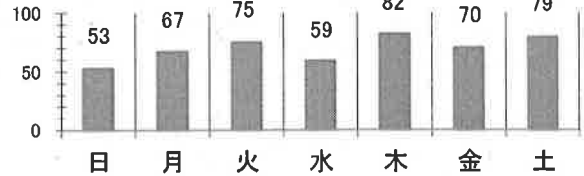

交通事故概要

平成30年8月末現在

港北警察署

県内の交通事故

	発生件数	死者数	負傷者数
平成30年	17,266	99	20,593
平成29年	18,438	86	21,928
増減	-1,172	13	-1,335
増減率	-6.4%	+15.1%	-6.1%

	発生件数	死者数	重傷	軽傷	負傷者数
平成30年	485	2	13	539	552
平成29年	554	2	17	614	631
増減	-69	±0	-4	-75	-79
増減率	-12.5%	±0%	-23.5%	-12.2%	-12.5%

<< 区内の交通事故発生状況 >>

◎ 曜日別ではどうか