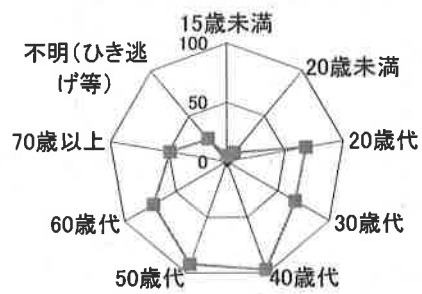

交通事故概要

平成30年8月末現在

港北警察署

県内の交通事故

	発生件数	死者数	負傷者数
平成30年	17,266	99	20,593
平成29年	18,438	86	21,928
増減	-1,172	13	-1,335
増減率	-6.4%	+15.1%	-6.1%

港北区内の交通事故発生状況

	発生件数	死者数	重傷	軽傷	負傷者数
平成30年	485	2	13	539	552
平成29年	554	2	17	614	631
増減	-69	±0	-4	-75	-79
増減率	-12.5%	±0%	-23.5%	-12.2%	-12.5%

<< 区内の交通事故発生状況 >>

◎ 月別ではどうか

◎ 曜日別ではどうか

◎ 時間別ではどうか

◎ 年代別ではどうか

◎ 町名別ではどうか

◎ 発生形態ではどうか

◎ 主要道路別ではどうか