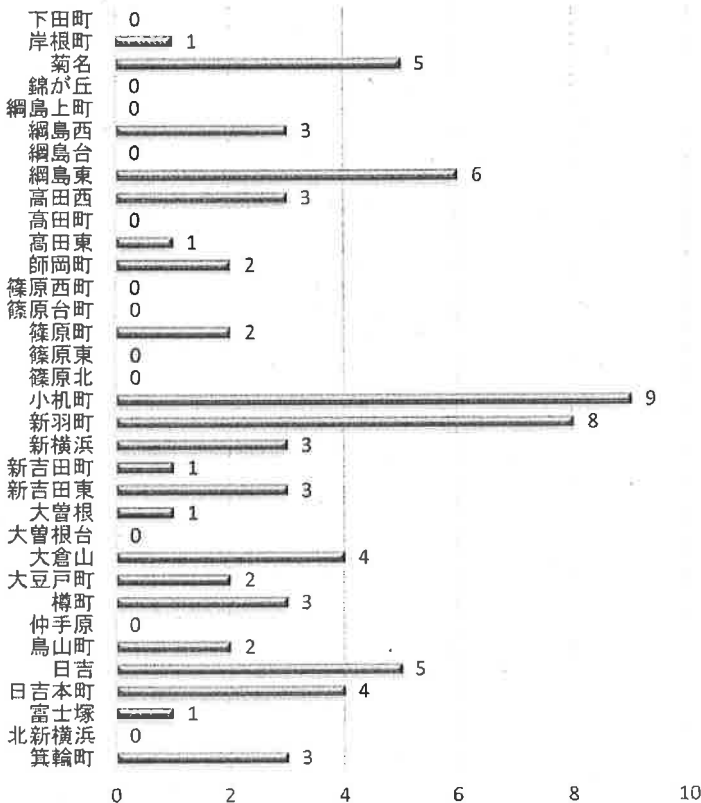

交通事故概要

平成29年1月末現在

港北警察署

県内の交通事故

	発生件数	死者数	負傷者数
平成29年	2,152	9	2,608
平成28年	2,160	14	2,590
増減	-8	-5	18
増減率	-0.4%	-35.7%	+0.7%

港北区内の交通事故発生状況

	発生件数	死者数	重傷	軽傷	負傷者数
平成29年	72	0	4	76	80
平成28年	73	0	2	91	93
増減	-1	±0	+2	-15	-13
増減率	-1.4%	-	#####	-16.5%	-14.0%

<< 区内の交通事故発生状況 >>

◎ 月別ではどうか

◎ 曜日別ではどうか

◎ 時間別ではどうか

◎ 年代別ではどうか

◎ 町名別ではどうか

◎ 発生形態ではどうか

◎ 主要道路別ではどうか