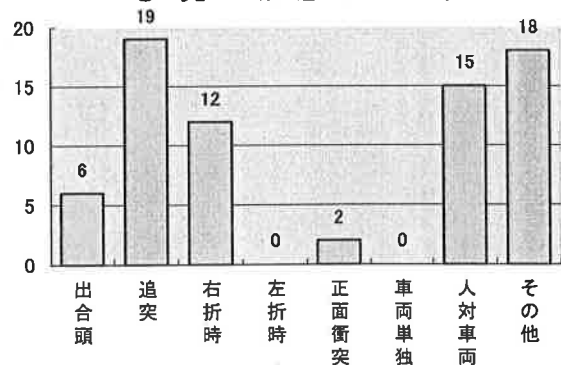

交通事故概要

平成29年1月末現在

港北警察署

県内の交通事故

	発生件数	死者数	負傷者数
平成29年	2,152	9	2,608
平成28年	2,160	14	2,590
増減	-8	-5	18
増減率	-0.4%	-35.7%	+0.7%

港北区内の交通事故発生状況

	発生件数	死者数	重傷	軽傷	負傷者数
平成29年	72	0	4	76	80
平成28年	73	0	2	91	93
増減	-1	±0	+2	-15	-13
増減率	-1.4%	-	#####	-16.5%	-14.0%

<< 区内の交通事故発生状況 >>

◎ 月別ではどうか

◎ 曜日別ではどうか

◎ 時間別ではどうか

◎ 年代別ではどうか

◎ 町名別ではどうか

◎ 発生形態ではどうか

◎ 主要道路別ではどうか