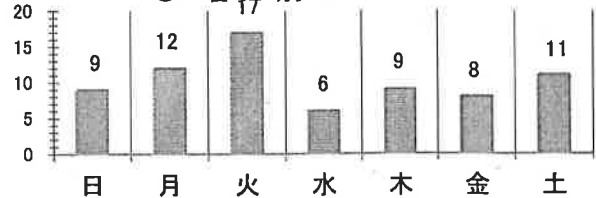

交通事故概要

平成29年1月末現在

港北警察署

県内の交通事故

	発生件数	死者数	負傷者数
平成29年	2,152	9	2,608
平成28年	2,160	14	2,590
増減	-8	-5	18
増減率	-0.4%	-35.7%	+0.7%

港北区内の交通事故発生状況

	発生件数	死者数	重傷	軽傷	負傷者数
平成29年	72	0	4	76	80
平成28年	73	0	2	91	93
増減	-1	±0	+2	-15	-13
増減率	-1.4%	-	#####	-16.5%	-14.0%

<< 区内の交通事故発生状況 >>

◎ 月別ではどうか

◎ 曜日別ではどうか

◎ 時間別ではどうか

◎ 年代別ではどうか

◎ 町名別ではどうか

◎ 発生形態ではどうか

◎ 主要道路別ではどうか