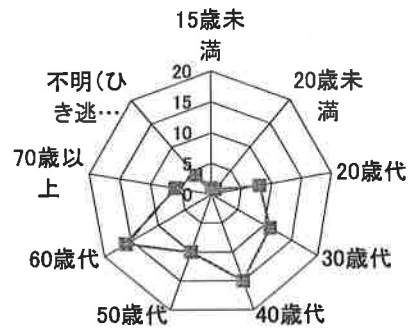

交通事故概要

平成29年1月末現在

港北警察署

県内の交通事故

	発生件数	死者数	負傷者数
平成29年	2,152	9	2,608
平成28年	2,160	14	2,590
増減	-8	-5	18
増減率	-0.4%	-35.7%	+0.7%

港北区内の交通事故発生状況

	発生件数	死者数	重傷	軽傷	負傷者数
平成29年	72	0	4	76	80
平成28年	73	0	2	91	93
増減	-1	±0	+2	-15	-13
増減率	-1.4%	-	#####	-16.5%	-14.0%

<< 区内の交通事故発生状況 >>

◎ 月別ではどうか

◎ 曜日別ではどうか

◎ 時間別ではどうか

◎ 年代別ではどうか

◎ 町名別ではどうか

◎ 発生形態ではどうか

◎ 主要道路別ではどうか