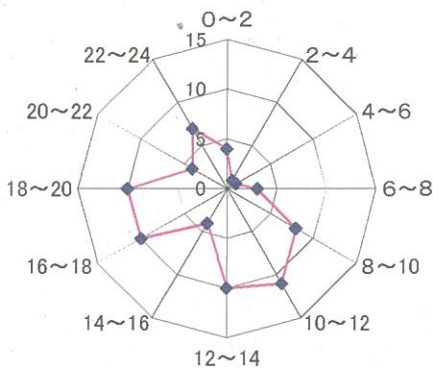

交通事故概要

平成28年1月末現在

港北警察署

県内の交通事故

	発生件数	死者数	負傷者数
平成28年	2,160	14	2,590
平成27年	2,362	14	2,785
増減	-202	0	-195
増減率	-8.6%	±0%	-7.0%

港北区内の交通事故発生状況

	発生件数	死者数	重傷	軽傷	負傷者数
平成28年	73	0	2	91	93
平成27年	68	1	3	72	75
増減	+5	-1	-1	+19	+18
増減率	+7.4%	#####	-33.3%	+26.4%	+24.0%

<< 区内の交通事故発生状況 >>

◎ 月別ではどうか

◎ 曜日別ではどうか

◎ 時間別ではどうか

◎ 年代別ではどうか

◎ 町名別ではどうか

◎ 発生形態ではどうか

◎ 主要道路別ではどうか