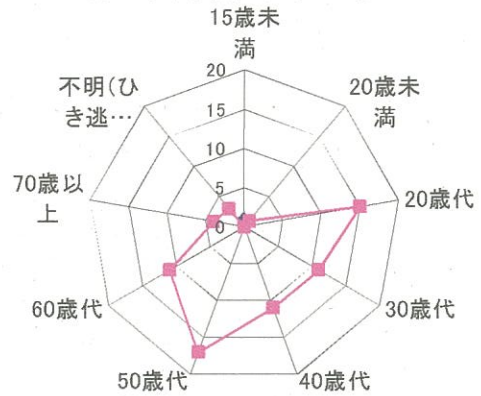

交通事故概要

平成28年1月末現在

港北警察署

県内の交通事故

	発生件数	死者数	負傷者数
平成28年	2,160	14	2,590
平成27年	2,362	14	2,785
増減	-202	0	-195
増減率	-8.6%	±0%	-7.0%

港北区内の交通事故発生状況

	発生件数	死者数	重傷	軽傷	負傷者数
平成28年	73	0	2	91	93
平成27年	68	1	3	72	75
増減	+5	-1	-1	+19	+18
増減率	+7.4%	#####	-33.3%	+26.4%	+24.0%

<< 区内の交通事故発生状況 >>

◎ 月別ではどうか

◎ 曜日別ではどうか

◎ 時間別ではどうか

◎ 年代別ではどうか

◎ 町名別ではどうか

◎ 発生形態ではどうか

◎ 主要道路別ではどうか