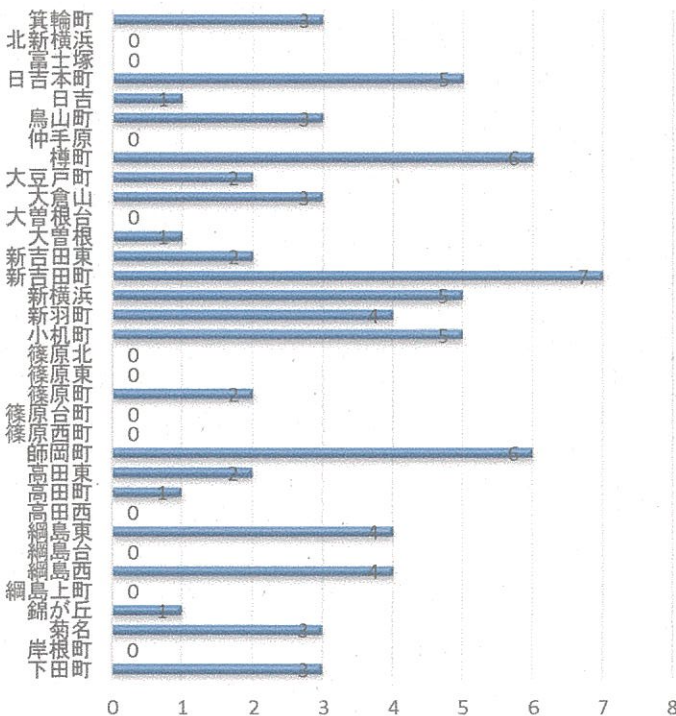

交通事故概要

平成28年1月末現在

港北警察署

県内の交通事故

	発生件数	死者数	負傷者数
平成28年	2,160	14	2,590
平成27年	2,362	14	2,785
増減	-202	0	-195
増減率	-8.6%	±0%	-7.0%

港北区内の交通事故発生状況

	発生件数	死者数	重傷	軽傷	負傷者数
平成28年	73	0	2	91	93
平成27年	68	1	3	72	75
増減	+5	-1	-1	+19	+18
増減率	+7.4%	#####	-33.3%	+26.4%	+24.0%

<< 区内の交通事故発生状況 >>

◎ 月別ではどうか

◎ 曜日別ではどうか

◎ 時間別ではどうか

◎ 年代別ではどうか

◎ 町名別ではどうか

◎ 発生形態ではどうか

◎ 主要道路別ではどうか