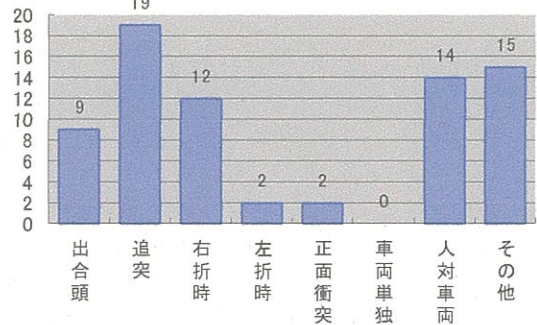

交通事故概要

平成28年1月末現在

港北警察署

県内の交通事故

	発生件数	死者数	負傷者数
平成28年	2,160	14	2,590
平成27年	2,362	14	2,785
増減	-202	0	-195
増減率	-8.6%	±0%	-7.0%

港北区内の交通事故発生状況

	発生件数	死者数	重傷	軽傷	負傷者数
平成28年	73	0	2	91	93
平成27年	68	1	3	72	75
増減	+5	-1	-1	+19	+18
増減率	+7.4%	#####	-33.3%	+26.4%	+24.0%

<< 区内の交通事故発生状況 >>

◎ 月別ではどうか

◎ 曜日別ではどうか

◎ 時間別ではどうか

◎ 年代別ではどうか

◎ 町名別ではどうか

◎ 発生形態ではどうか

◎ 主要道路別ではどうか