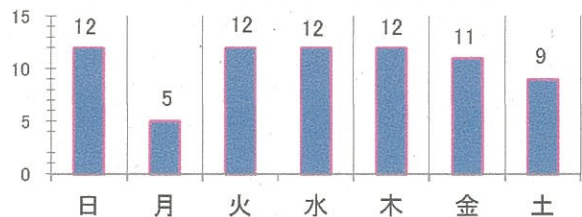

交通事故概要

平成28年1月末現在

港北警察署

県内の交通事故

	発生件数	死者数	負傷者数
平成28年	2,160	14	2,590
平成27年	2,362	14	2,785
増減	-202	0	-195
増減率	-8.6%	±0%	-7.0%

港北区内の交通事故発生状況

	発生件数	死者数	重傷	軽傷	負傷者数
平成28年	73	0	2	91	93
平成27年	68	1	3	72	75
増減	+5	-1	-1	+19	+18
増減率	+7.4%	#####	-33.3%	+26.4%	+24.0%

<< 区内の交通事故発生状況 >>

◎ 月別ではどうか

◎ 曜日別ではどうか

◎ 時間別ではどうか

◎ 年代別ではどうか

◎ 町名別ではどうか

◎ 発生形態ではどうか

◎ 主要道路別ではどうか