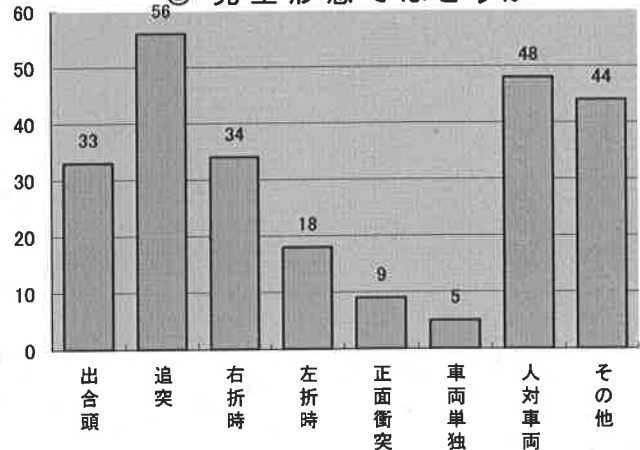

交通事故概要

平成30年4月末現在

港北警察署

県内の交通事故

	発生件数	死者数	負傷者数
平成30年	8,648	45	10,271
平成29年	8,665	43	10,283
増減	-17	2	-12
増減率	-0.2%	+4.7%	-0.1%

港北区内の交通事故発生状況

	発生件数	死者数	重傷	軽傷	負傷者数
平成30年	247	0	9	268	277
平成29年	282	0	7	308	315
増減	-35	±0	+2	-40	-38
増減率	-12.4%	-	+28.6%	-13.0%	-12.1%

<< 区内の交通事故発生状況 >>

◎ 月別ではどうか

◎ 曜日別ではどうか

◎ 時間別ではどうか

◎ 年代別ではどうか

◎ 町名別ではどうか

◎ 発生形態ではどうか

◎ 主要道路別ではどうか