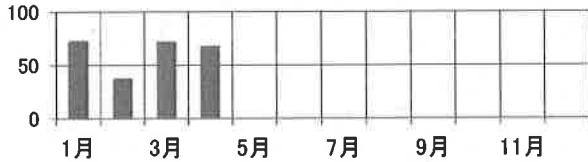

交通事故概要

平成30年4月末現在

港北警察署

県内の交通事故

	発生件数	死者数	負傷者数
平成30年	8,648	45	10,271
平成29年	8,665	43	10,283
増減	-17	2	-12
増減率	-0.2%	+4.7%	-0.1%

	発生件数	死者数	重傷	軽傷	負傷者数
平成30年	247	0	9	268	277
平成29年	282	0	7	308	315
増減	-35	±0	+2	-40	-38
増減率	-12.4%	-	+28.6%	-13.0%	-12.1%

<< 区内の交通事故発生状況 >>

◎ 月別ではどうか