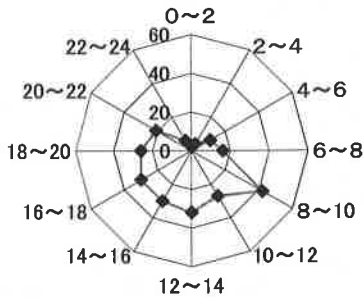

交通事故概要

平成30年4月末現在

港北警察署

県内の交通事故

	発生件数	死者数	負傷者数
平成30年	8,648	45	10,271
平成29年	8,665	43	10,283
増減	-17	2	-12
増減率	-0.2%	+4.7%	-0.1%

	発生件数	死者数	重傷	軽傷	負傷者数
平成30年	247	0	9	268	277
平成29年	282	0	7	308	315
増減	-35	±0	+2	-40	-38
増減率	-12.4%	-	+28.6%	-13.0%	-12.1%

<< 区内の交通事故発生状況 >>

◎ 時間別ではどうか