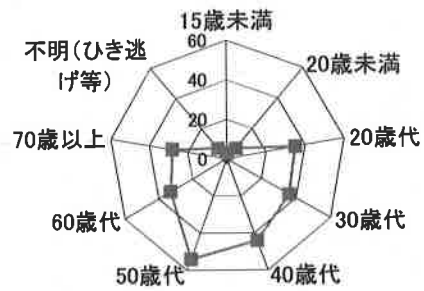

交通事故概要

平成30年4月末現在

港北警察署

県内の交通事故

	発生件数	死者数	負傷者数
平成30年	8,648	45	10,271
平成29年	8,665	43	10,283
増減	-17	2	-12
増減率	-0.2%	+4.7%	-0.1%

港北区内の交通事故発生状況

	発生件数	死者数	重傷	軽傷	負傷者数
平成30年	247	0	9	268	277
平成29年	282	0	7	308	315
増減	-35	±0	+2	-40	-38
増減率	-12.4%	-	+28.6%	-13.0%	-12.1%

<< 区内の交通事故発生状況 >>

◎ 月別ではどうか

◎ 曜日別ではどうか

◎ 時間別ではどうか

◎ 年代別ではどうか

◎ 町名別ではどうか

◎ 発生形態ではどうか

◎ 主要道路別ではどうか