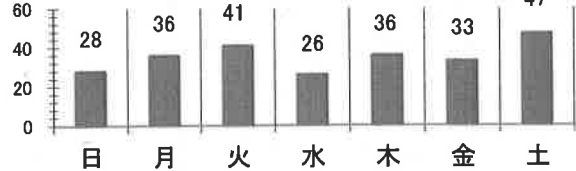

交通事故概要

平成30年4月末現在

港北警察署

県内の交通事故

	発生件数	死者数	負傷者数
平成30年	8,648	45	10,271
平成29年	8,665	43	10,283
増減	-17	2	-12
増減率	-0.2%	+4.7%	-0.1%

	発生件数	死者数	重傷	軽傷	負傷者数
平成30年	247	0	9	268	277
平成29年	282	0	7	308	315
増減	-35	±0	+2	-40	-38
増減率	-12.4%	-	+28.6%	-13.0%	-12.1%

<< 区内の交通事故発生状況 >>

◎ 曜日別ではどうか