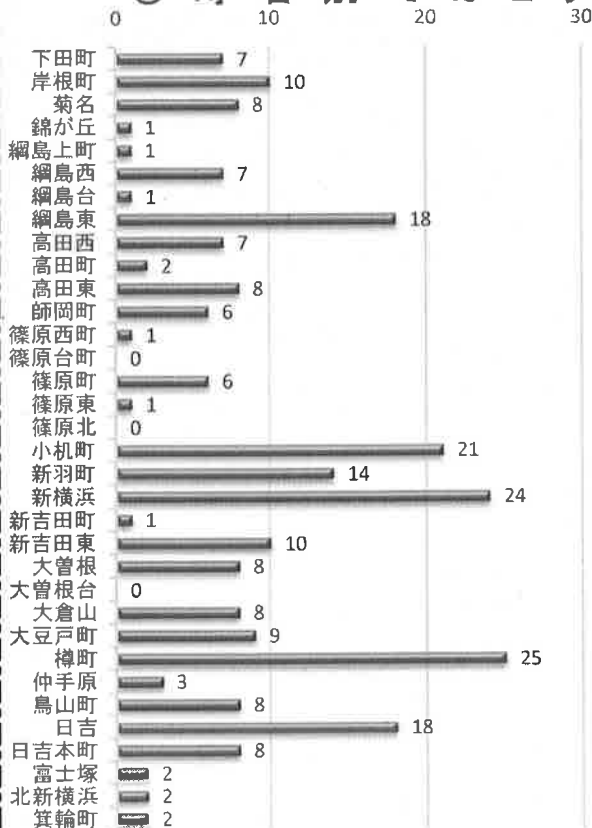

交通事故概要

平成30年4月末現在

港北警察署

県内の交通事故

	発生件数	死者数	負傷者数
平成30年	8,648	45	10,271
平成29年	8,665	43	10,283
増減	-17	2	-12
増減率	-0.2%	+4.7%	-0.1%

港北区内の交通事故発生状況

	発生件数	死者数	重傷	軽傷	負傷者数
平成30年	247	0	9	268	277
平成29年	282	0	7	308	315
増減	-35	±0	+2	-40	-38
増減率	-12.4%	-	+28.6%	-13.0%	-12.1%

<< 区内の交通事故発生状況 >>

◎ 月別ではどうか

◎ 曜日別ではどうか

◎ 時間別ではどうか

◎ 年代別ではどうか

◎ 町名別ではどうか

◎ 発生形態ではどうか

◎ 主要道路別ではどうか