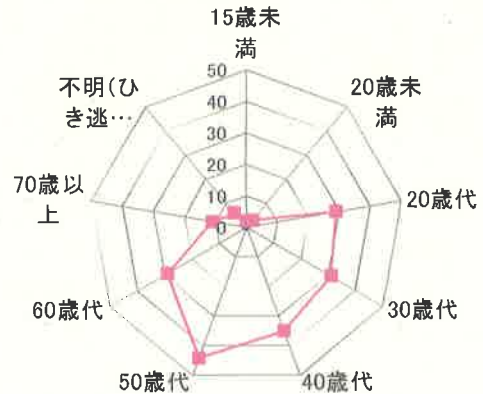

交通事故概要

平成28年3月末現在

港北警察署

県内の交通事故

	発生件数	死者数	負傷者数
平成28年	6,724	29	7,979
平成27年	7,141	41	8,482
増減	-417	-12	-503
増減率	-5.8%	-29.3%	-5.9%

港北区内の交通事故発生状況

	発生件数	死者数	重傷	軽傷	負傷者数
平成28年	190	0	3	229	232
平成27年	196	2	6	212	218
増減	-6	-2	-3	+17	+14
増減率	-3.1%	-100.0%	-50.0%	+8.0%	+6.4%

<< 区内の交通事故発生状況 >>

◎ 月別ではどうか

◎ 曜日別ではどうか

◎ 時間別ではどうか

◎ 年代別ではどうか

◎ 町名別ではどうか

◎ 発生形態ではどうか

◎ 主要道路別ではどうか