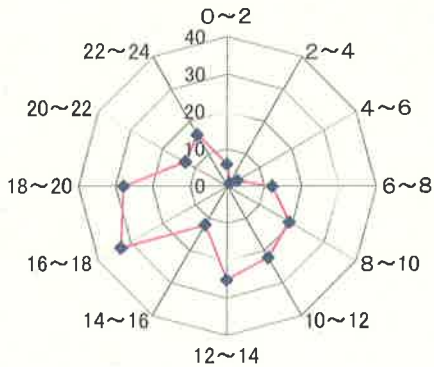

交通事故概要

平成28年3月末現在

港北警察署

県内の交通事故

	発生件数	死者数	負傷者数
平成28年	6,724	29	7,979
平成27年	7,141	41	8,482
増減	-417	-12	-503
増減率	-5.8%	-29.3%	-5.9%

港北区内の交通事故発生状況

	発生件数	死者数	重傷	軽傷	負傷者数
平成28年	190	0	3	229	232
平成27年	196	2	6	212	218
増減	-6	-2	-3	+17	+14
増減率	-3.1%	-100.0%	-50.0%	+8.0%	+6.4%

<< 区内の交通事故発生状況 >>

◎ 月別ではどうか

◎ 曜日別ではどうか

◎ 時間別ではどうか

◎ 年代別ではどうか

◎ 町名別ではどうか

◎ 発生形態ではどうか

◎ 主要道路別ではどうか