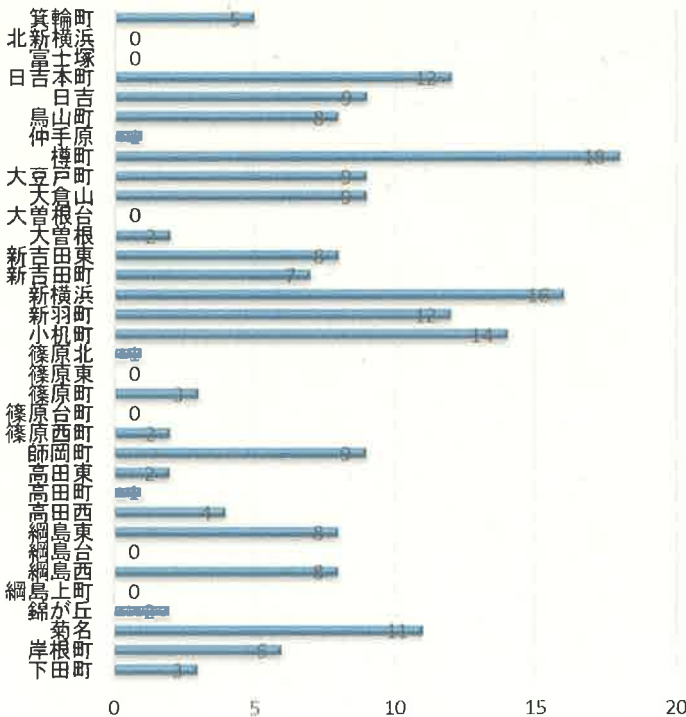

交通事故概要

平成28年3月末現在

港北警察署

県内の交通事故

	発生件数	死者数	負傷者数
平成28年	6,724	29	7,979
平成27年	7,141	41	8,482
増減	-417	-12	-503
増減率	-5.8%	-29.3%	-5.9%

港北区内の交通事故発生状況

	発生件数	死者数	重傷	軽傷	負傷者数
平成28年	190	0	3	229	232
平成27年	196	2	6	212	218
増減	-6	-2	-3	+17	+14
増減率	-3.1%	-100.0%	-50.0%	+8.0%	+6.4%

<< 区内の交通事故発生状況 >>

◎ 月別ではどうか

◎ 曜日別ではどうか

◎ 時間別ではどうか

◎ 年代別ではどうか

◎ 町名別ではどうか

◎ 発生形態ではどうか

◎ 主要道路別ではどうか