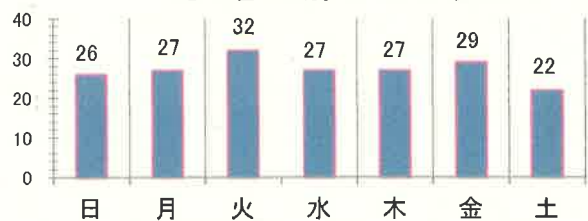

交通事故概要

平成28年3月末現在

港北警察署

県内の交通事故

	発生件数	死者数	負傷者数
平成28年	6,724	29	7,979
平成27年	7,141	41	8,482
増減	-417	-12	-503
増減率	-5.8%	-29.3%	-5.9%

港北区内の交通事故発生状況

	発生件数	死者数	重傷	軽傷	負傷者数
平成28年	190	0	3	229	232
平成27年	196	2	6	212	218
増減	-6	-2	-3	+17	+14
増減率	-3.1%	-100.0%	-50.0%	+8.0%	+6.4%

<< 区内の交通事故発生状況 >>

◎ 月別ではどうか

◎ 曜日別ではどうか

◎ 時間別ではどうか

◎ 年代別ではどうか

◎ 町名別ではどうか

◎ 発生形態ではどうか

◎ 主要道路別ではどうか