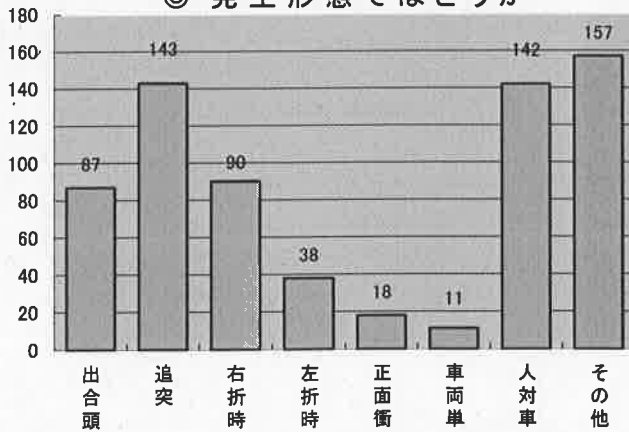

交通事故概要

平成30年12月末現在

港北警察署

県内の交通事故

	発生件数	死者数	負傷者数
平成30年	26,212	162	31,021
平成29年	28,540	149	33,642
増減	-2,328	13	-2,621
増減率	-8.2%	+8.7%	-7.8%

港北区内の交通事故発生状況

	発生件数	死者数	重傷	軽傷	負傷者数
平成30年	686	2	24	759	783
平成29年	855	3	24	944	968
増減	-169	-1	±0	-185	-185
増減率	-19.8%	-33.3%	±0%	-19.6%	-19.1%

<< 区内の交通事故発生状況 >>

◎ 月別ではどうか

◎ 曜日別ではどうか

◎ 時間別ではどうか

◎ 年代別ではどうか

◎ 町名別ではどうか

◎ 発生形態ではどうか

◎ 主要道路別ではどうか