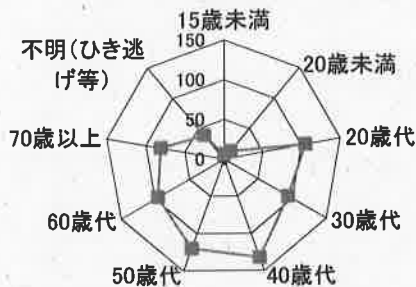

交通事故概要

平成30年12月末現在

港北警察署

県内の交通事故

	発生件数	死者数	負傷者数
平成30年	26,212	162	31,021
平成29年	28,540	149	33,642
増減	-2,328	13	-2,621
増減率	-8.2%	+8.7%	-7.8%

港北区内の交通事故発生状況

	発生件数	死者数	重傷	軽傷	負傷者数
平成30年	686	2	24	759	783
平成29年	855	3	24	944	968
増減	-169	-1	±0	-185	-185
増減率	-19.8%	-33.3%	±0%	-19.6%	-19.1%

<< 区内の交通事故発生状況 >>

◎ 月別ではどうか

◎ 曜日別ではどうか

◎ 時間別ではどうか

◎ 年代別ではどうか

◎ 町名別ではどうか

◎ 発生形態ではどうか

◎ 主要道路別ではどうか