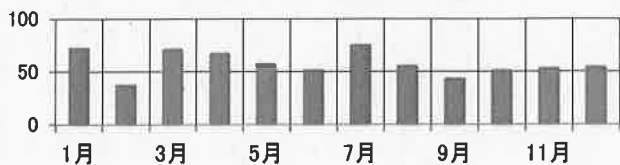

交通事故概要

平成30年12月末現在

港北警察署

県内の交通事故

	発生件数	死者数	負傷者数
平成30年	26,212	162	31,021
平成29年	28,540	149	33,642
増減	-2,328	13	-2,621
増減率	-8.2%	+8.7%	-7.8%

港北区内の交通事故発生状況

	発生件数	死者数	重傷	軽傷	負傷者数
平成30年	686	2	24	759	783
平成29年	855	3	24	944	968
増減	-169	-1	±0	-185	-185
増減率	-19.8%	-33.3%	±0%	-19.6%	-19.1%

<< 区内の交通事故発生状況 >>

◎ 月別ではどうか