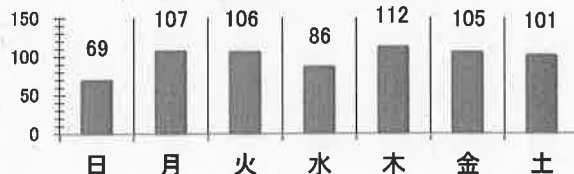

交通事故概要

平成30年12月末現在

港北警察署

県内の交通事故

	発生件数	死者数	負傷者数
平成30年	26,212	162	31,021
平成29年	28,540	149	33,642
増減	-2,328	13	-2,621
増減率	-8.2%	+8.7%	-7.8%

港北区内の交通事故発生状況

	発生件数	死者数	重傷	軽傷	負傷者数
平成30年	686	2	24	759	783
平成29年	855	3	24	944	968
増減	-169	-1	±0	-185	-185
増減率	-19.8%	-33.3%	±0%	-19.6%	-19.1%

<< 区内の交通事故発生状況 >>

◎ 月別ではどうか

◎ 曜日別ではどうか

◎ 時間別ではどうか

◎ 年代別ではどうか

◎ 町名別ではどうか

◎ 発生形態ではどうか

◎ 主要道路別ではどうか