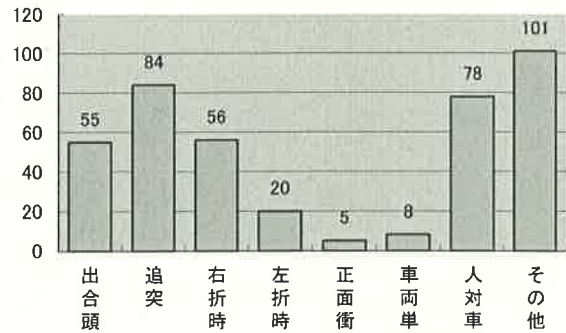

交通事故概要

平成29年6月末現在

港北警察署

県内の交通事故

	発生件数	死者数	負傷者数
平成29年	13,421	67	15,846
平成28年	13,193	56	15,637
増減	+228	11	209
増減率	+1.7%	+19.6%	+1.3%

港北区内の交通事故発生状況

	発生件数	死者数	重傷	軽傷	負傷者数
平成29年	407	2	13	450	463
平成28年	389	0	11	459	470
増減	+18	+2	+2	-9	-7
増減率	+4.6%	-	+18.2%	-2.0%	-1.5%

<< 区内の交通事故発生状況 >>

◎ 月別ではどうか

◎ 曜母別ではどうか

◎ 時間別ではどうか

◎ 年代別ではどうか

◎ 町名別ではどうか

◎ 発生形態ではどうか

◎ 主要道路別ではどうか