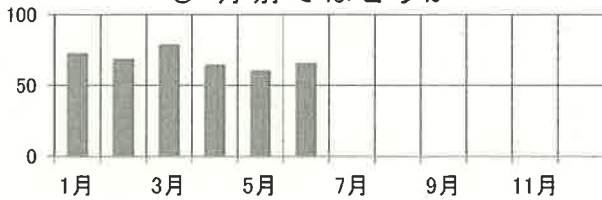

交通事故概要

平成29年6月末現在

港北警察署

県内の交通事故

	発生件数	死者数	負傷者数
平成29年	13,421	67	15,846
平成28年	13,193	56	15,637
増減	+228	11	209
増減率	+1.7%	+19.6%	+1.3%

港北区内の交通事故発生状況

	発生件数	死者数	重傷	軽傷	負傷者数
平成29年	407	2	13	450	463
平成28年	389	0	11	459	470
増減	+18	+2	+2	-9	-7
増減率	+4.6%	-	+18.2%	-2.0%	-1.5%

<< 区内の交通事故発生状況 >>

◎ 月別ではどうか