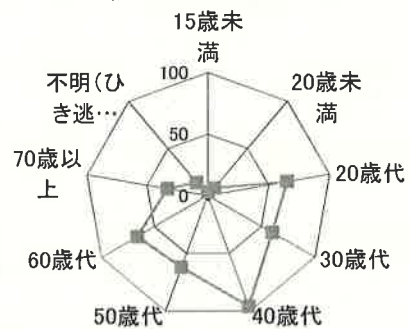

交通事故概要

平成29年6月末現在

港北警察署

県内の交通事故

	発生件数	死者数	負傷者数
平成29年	13,421	67	15,846
平成28年	13,193	56	15,637
増減	+228	11	209
増減率	+1.7%	+19.6%	+1.3%

港北区内の交通事故発生状況

	発生件数	死者数	重傷	軽傷	負傷者数
平成29年	407	2	13	450	463
平成28年	389	0	11	459	470
増減	+18	+2	+2	-9	-7
増減率	+4.6%	-	+18.2%	-2.0%	-1.5%

<< 区内の交通事故発生状況 >>

◎ 月別ではどうか

◎ 曜母別ではどうか

◎ 時間別ではどうか

◎ 年代別ではどうか

◎ 町名別ではどうか

◎ 発生形態ではどうか

◎ 主要道路別ではどうか