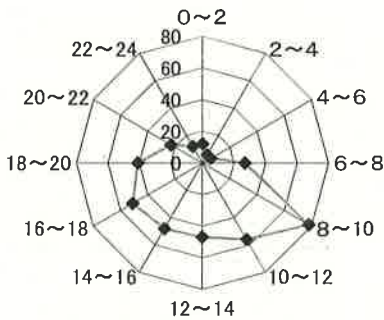

交通事故概要

平成29年6月末現在

港北警察署

県内の交通事故

	発生件数	死者数	負傷者数
平成29年	13,421	67	15,846
平成28年	13,193	56	15,637
増減	+228	11	209
増減率	+1.7%	+19.6%	+1.3%

港北区内の交通事故発生状況

	発生件数	死者数	重傷	軽傷	負傷者数
平成29年	407	2	13	450	463
平成28年	389	0	11	459	470
増減	+18	+2	+2	-9	-7
増減率	+4.6%	-	+18.2%	-2.0%	-1.5%

<< 区内の交通事故発生状況 >>

◎ 時間別ではどうか