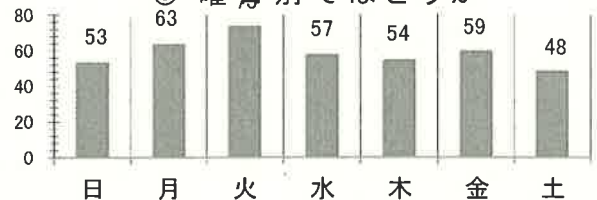

交通事故概要

平成29年6月末現在

港北警察署

県内の交通事故

	発生件数	死者数	負傷者数
平成29年	13,421	67	15,846
平成28年	13,193	56	15,637
増減	+228	11	209
増減率	+1.7%	+19.6%	+1.3%

港北区内の交通事故発生状況

	発生件数	死者数	重傷	軽傷	負傷者数
平成29年	407	2	13	450	463
平成28年	389	0	11	459	470
増減	+18	+2	+2	-9	-7
増減率	+4.6%	-	+18.2%	-2.0%	-1.5%

<< 区内の交通事故発生状況 >>

◎ 月別ではどうか

◎ 曜母別ではどうか

◎ 時間別ではどうか

◎ 年代別ではどうか

◎ 町名別ではどうか

◎ 発生形態ではどうか

◎ 主要道路別ではどうか