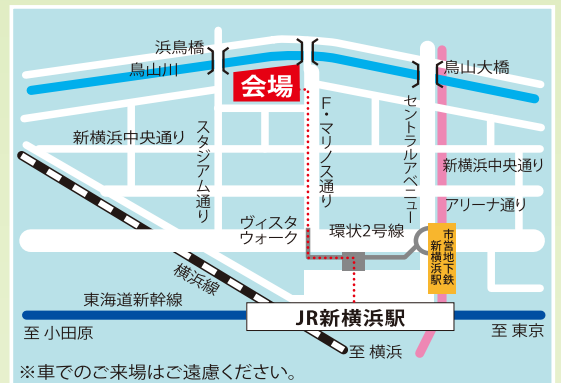

※時間・内容は変更になる場合があります

ブース紹介

(食べる、遊ぶ)

地元商店街などによる模擬店、ゲームや体験コーナーをご家族でお楽しみください!

おいしいもの
いっぱい!!

たのしいこと
いっぱい!!

ラグビーワールドカップが
2年後港北に
やってくる!

こうほくラグビー
○×クイズ!
日本のラグビー発祥の地は横浜である。

こたえは
会場で!

よこはま/ウォーキングポイント

通常着払いでお届けする歩数計を、その場でお渡しします!

新規申込の方は、当日本人確認ができる資料(保険証・免許証等)をお持ちください。

※ご家族等による代理申込もできますが、申込希望者本人の確認書類が必要です。

※車でのご来場はご遠慮ください。

小雨決行 (雨天・荒天時は翌日に延期)

前日20日も雨天・荒天時は22日に延期します。
予備日22日も雨天・荒天の場合は中止とします。