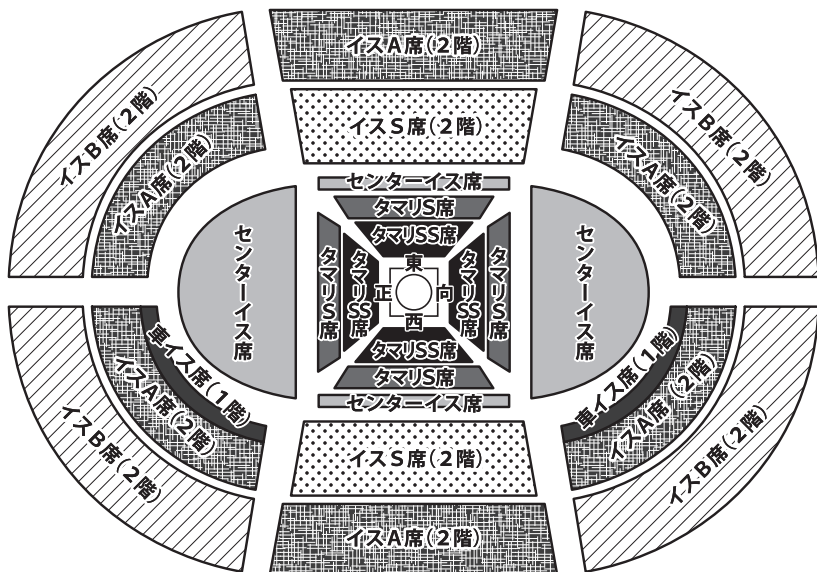

チケット料金 (消費税込)

1階	タマリSS席 …… 14,500円 (1名分) ★
	タマリS席 …… 14,000円 (1名分) ★
	センターイス席 …… 10,000円 (1名分)
2階	車イス席(1階) …… 18,000円 (2名分) *
	イスS席 (2階) …… 9,000円 (1名分)
	イスA席 (2階) …… 5,500円 (1名分)
	イスB席 (2階) …… 2,500円 (1名分)

★タマリ席 記念座布団付き
* 車イス席 2名分うち付添1名

※車イス席券は2枚単位での販売です。
※センター(1階)内は土足厳禁です。スリッパ等をご持参ください。
※タマリ席の未就学児童入場はできません。
※1階席(タマリ席以外)は幼児を含めすべての入場者に座席が必要です(膝上観戦不可)。2階席は4歳未満は無料です(膝上観戦可)。ただしお席が必要な場合は有料です。
※2階席の券ではセンター(1階)内にはご入場いただけません。

お土産・お弁当セット (消費税込)

- ◆横綱セット …… 5,500円
  特製幕の内、お茶、相撲土産(3種)、パンフレット
- ◆大関セット …… 3,500円
  特製幕の内、お茶、相撲土産(2種)、パンフレット
- ◆お弁当セット …… 2,000円
  特製幕の内、お茶、パンフレット