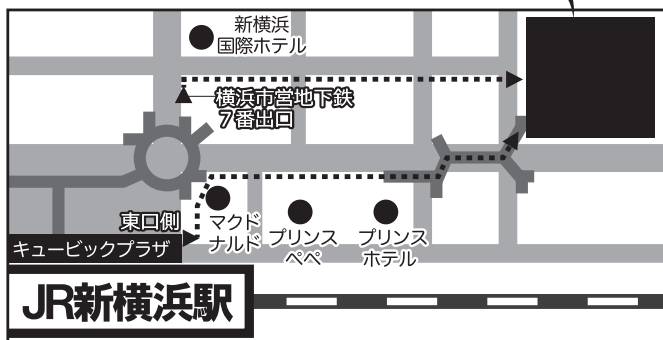

興行内容

| 午前 | 午後 |
|------------------------------------|------------------------------------|
| 8:00 開場 公開稽古 | 12:30 十両土俵入り |
| 11:00 幕下以下取組 初切、相撲甚句、 太鼓打分など | 13:00 十両取組 |
| | 13:30 幕内・横綱土俵入り 記念セレモニー 幕内取組 |
| | 15:00 弓取式 打ち出し(終了) |

※一部変更になる場合がございますので、予めご了承ください。

チケット・各セットのお買い求めは

好評発売中!!

- チケットぴあ【Pコード：840-936】
《自動音声24時間受付》0570-02-9999
《WEB》<http://w.pia.jp/t/sumo-yokoari/>
《店舗》チケットぴあ、セブン-イレブン店内「マルチコピー機」
- tvkチケットカウンター
《電話》045-663-9999 《WEB》<http://tvk-ticket.jp/>
- ローソンチケット【Lコード：34447】
《オペレーター電話受付》0570-000-732 (10:00～20:00)
《WEB》<http://l-tike.com/sports/sumo/>
《店舗》ローソン、ミニストップ店内「Loppi」
- e+(イープラス)
《WEB》<http://eplus.jp/> 《店舗》ファミリーマート店内「Famiポート」
- チケット大相撲
《WEB》<http://sumo.pia.jp/>
- 大相撲巡業受付
《オペレーター電話受付》0570-05-3366 (10:00～18:00)

※車イス席をご利用の方

大相撲巡業チケット事務局《電話》0570-00-5540
(平日 10:00～18:00) までお申し込みください。

アクセス

横浜アリーナ

横浜市港北区新横浜3丁目10番地

- ・横浜市営地下鉄ブルーライン『新横浜駅』7番出入口より 徒歩 4分
- ・JR 新幹線『新横浜駅』東口より 徒歩 5分
- ・JR 横浜線『新横浜駅』北口より 徒歩 5分

※当日は公共交通機関にてご来場いただきますようお願いいたします。
会場にご来場様用の駐車場はございません。