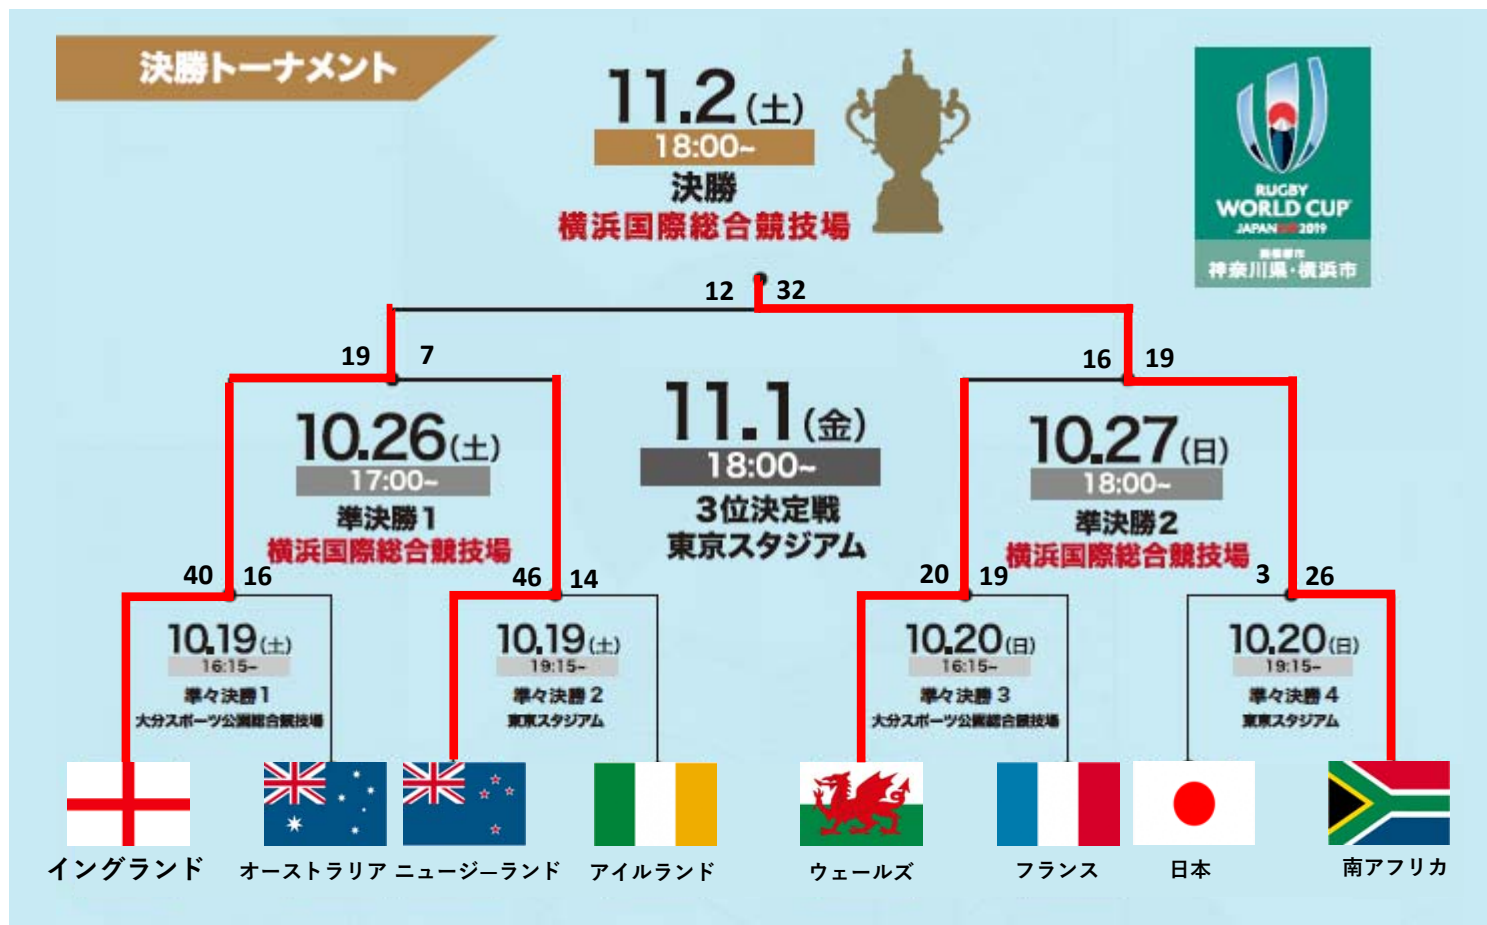

速報版

港北区連会11月定例会説明資料
令和元年11月22日
横浜市市民局スポーツ統括室
ラグビーワールドカップ2019推進課

ラグビーワールドカップ[®]2019™

神奈川県・横浜市

大会実施報告

神奈川県スポーツ局スポーツ課

横浜市市民局ラグビーワールドカップ[®]2019推進課

TM © Rugby World Cup Limited 1986. All rights reserved

「大会実施報告」

1. 決勝トーナメント 試合日程及びマッチリザルト

2. 横浜国際総合競技場 試合日程及びマッチリザルト

No	日程	試合開始時間	プール ノックアウト	対戦	観客動員数
1	9月21日(土)	18:45	B	ニュージーランド v 南アフリカ 23 - 13	63,649人
2	9月22日(日)	16:45	A	アイルランド v スコットランド 27 - 3	63,731人
3	10月12日(土)	17:15	C	イングランド v フランス 台風のため中止	-
4	10月13日(日)	19:45	A	日本 v スコットランド 28 - 21	67,666人
5	10月26日(土)	17:00	準決勝1	イングランド v ニュージーランド 19 - 7	68,843人
6	10月27日(日)	18:00	準決勝2	ウェールズ v 南アフリカ 16 - 19	67,750人
7	11月 2日(土)	18:00	決勝	イングランド v 南アフリカ 12 - 32	70,103人※1
合計					401,742人※2

※1 横浜国際総合競技場で開催された競技で、観客動員数歴代1位を記録。

※2 12会場1,704,443人中、約23.5%を占める。

「大会実施報告」

3. 横浜国際総合競技場の様子

試合の様子

観戦席

新横浜駅ドレッシング

小机駅周辺ドレッシング